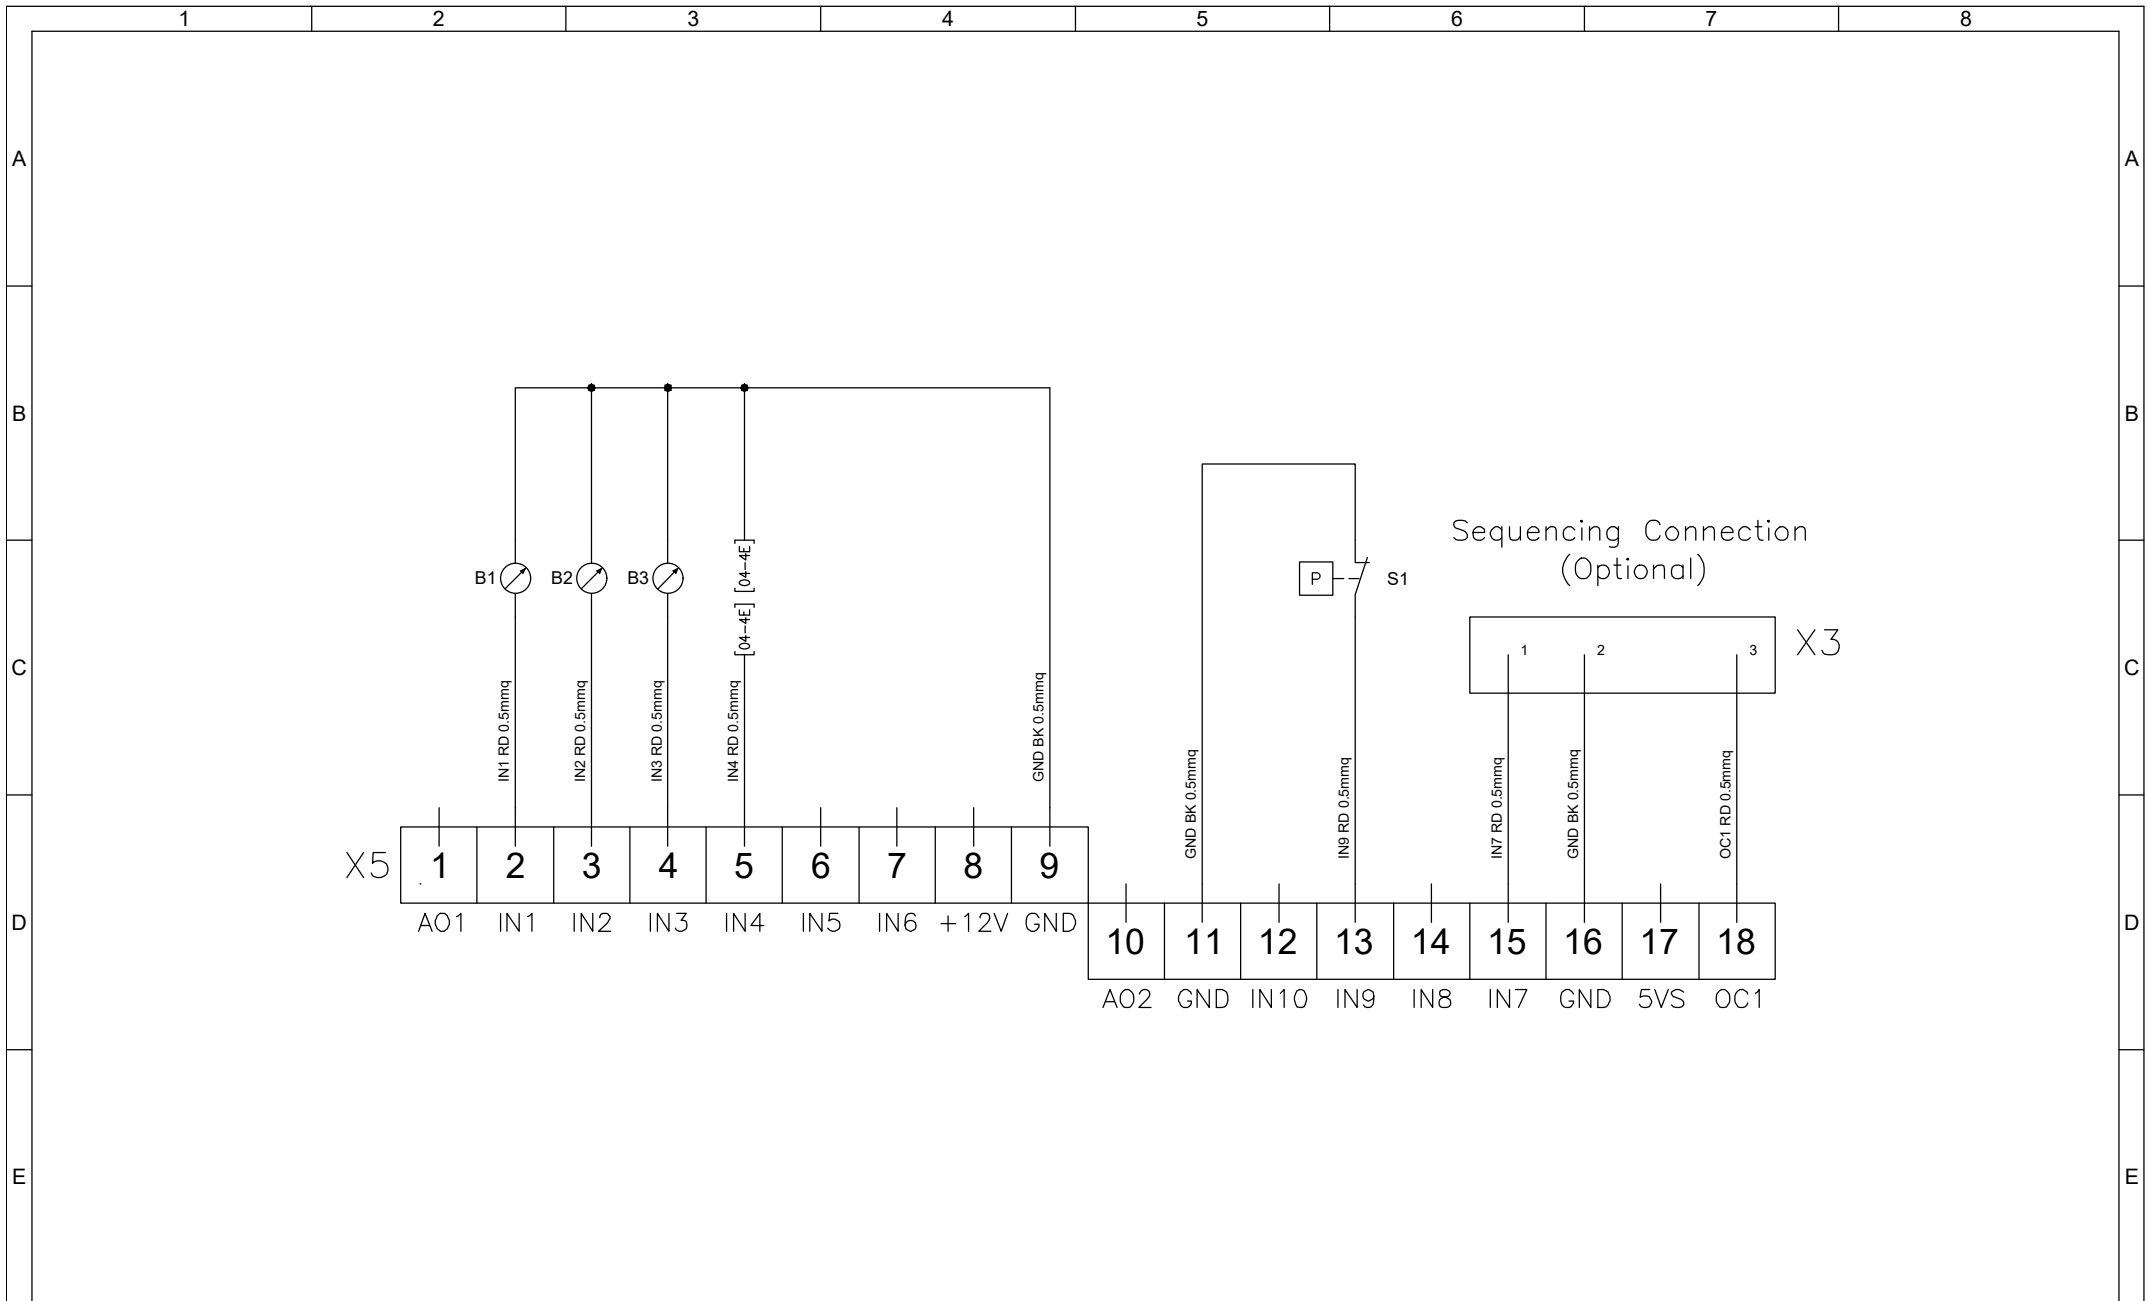

Revisioni Foglio:		Data Ultima Revisión Foglio:	
00		29-05-2023	
Proprietà della TEXA INDUSTRIES S.r.l. - Senza autorizzazione scritta, questo disegno non potrà essere comunque utilizzato per la costruzione dell'oggetto rappresentato né venire comunicato a terzi o riprodotto. La società proprietaria tutela i propri diritti a rigore di legge.			

Descrizione:		Eseguito da:	
TSE431		Mazza D.	
Schema Elettrico - Wiring Diagram		Data:	
Page 005 of 006		29-05-2023	
		Codice:	
		TSE431	
		Revisione:	
		00	

	TEXA INDUSTRIES S.r.l. STRADA CA' BRUCIATA, 5 46020 PEGOGNAGA MANTOVA ITALY TEL. +39 0376-554511 www.texaindustries.com
	TSE431R00 - NOX 115-230V 1ph evap assiale.dwg