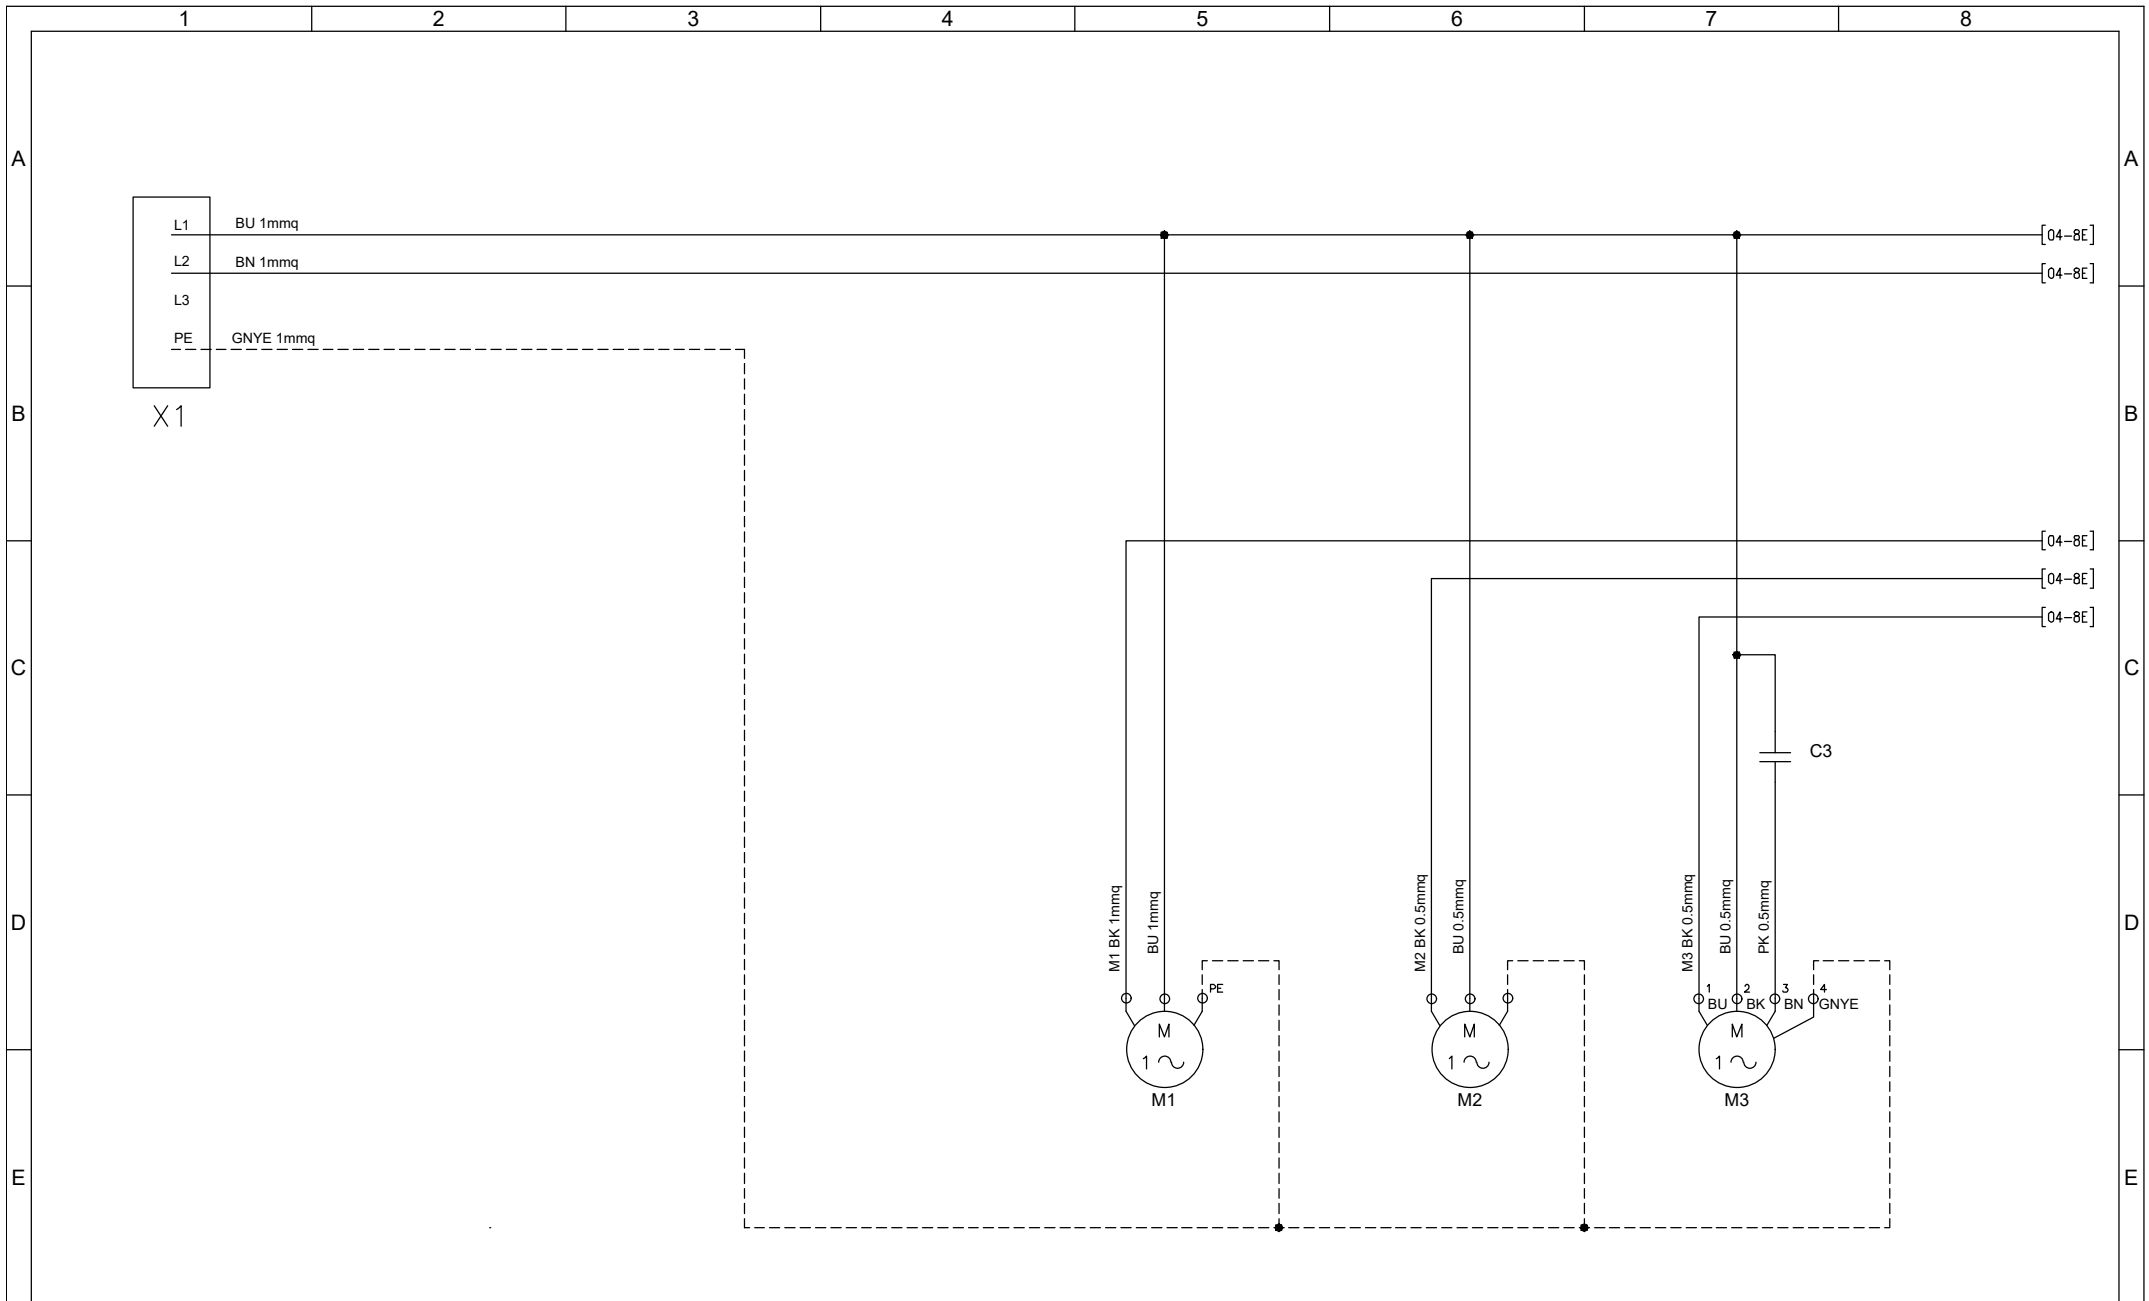

	1	2	3	4	5	6	7	8											
A	<div style="border: 2px dashed black; padding: 10px; text-align: center;"> <h2 style="margin: 0;">Documentazione Elettrica</h2> <p style="margin: 10px 0;">Progetto Elettrico : Condizionatore NOX Evaporante Assiale</p> <p style="margin: 10px 0;">Codice Macchina : NOX Series</p> <p style="margin: 10px 0;">Codice Progetto : TSE431</p> <p style="margin: 10px 0;">Codice Quadro Elettrico : TSE431R00</p> <p style="margin: 10px 0;">Tensione Alimentazione vers. B0 : 230V 1ph 50/60Hz</p> <p style="margin: 10px 0;">Tensione Alimentazione vers. C0 : 115V 1ph 50/60Hz</p> <p style="margin: 10px 0;">Potenza Assorbita MAX : -</p> <p style="margin: 10px 0;">Corrente Assorbita MAX : -</p> </div>																		
B																			
C																			
D																			
E																			
F	Revisioni Foglio: <table border="1" style="width: 100%; border-collapse: collapse;"> <tr> <td style="width: 20px;">00</td> <td style="width: 20px;"></td> <td style="width: 20px;"></td> <td style="width: 20px;"></td> <td style="width: 20px;"></td> <td style="width: 20px;"></td> <td style="width: 20px;"></td> <td style="width: 20px;"></td> <td style="width: 20px;"></td> <td style="width: 20px;"></td> </tr> </table>		00										Data Ultima Revisioni Foglio: 29-05-2023		Descrizione: TSE431 Copertina - Cover		Eseguito da: Mazza D.		 <p style="font-size: 8px; margin-top: 5px;"> TEXA INDUSTRIES S.r.l. STRADA CA' BRUCIATA, 5 46020 PEGOGNAGA MANTOVA ITALY TEL. +39 0376-554511 www.texaindustries.com </p>
00																			
Proprietà della TEXA INDUSTRIES S.r.l. - Senza autorizzazione scritta, questo disegno non potrà essere comunque utilizzato per la costruzione dell'oggetto rappresentato né venire comunicato a terzi o riprodotto. La società proprietaria tutela i propri diritti a rigore di legge.		Page 001 of 006		Revisione: 00		Data: 29-05-2023		<p style="font-size: 8px; margin-top: 5px;">TSE431R00 - NOX 115-230V 1ph evap assiale.dwg</p>											
						Codice: TSE431													
	1	2	3	4	5	6	7	8											