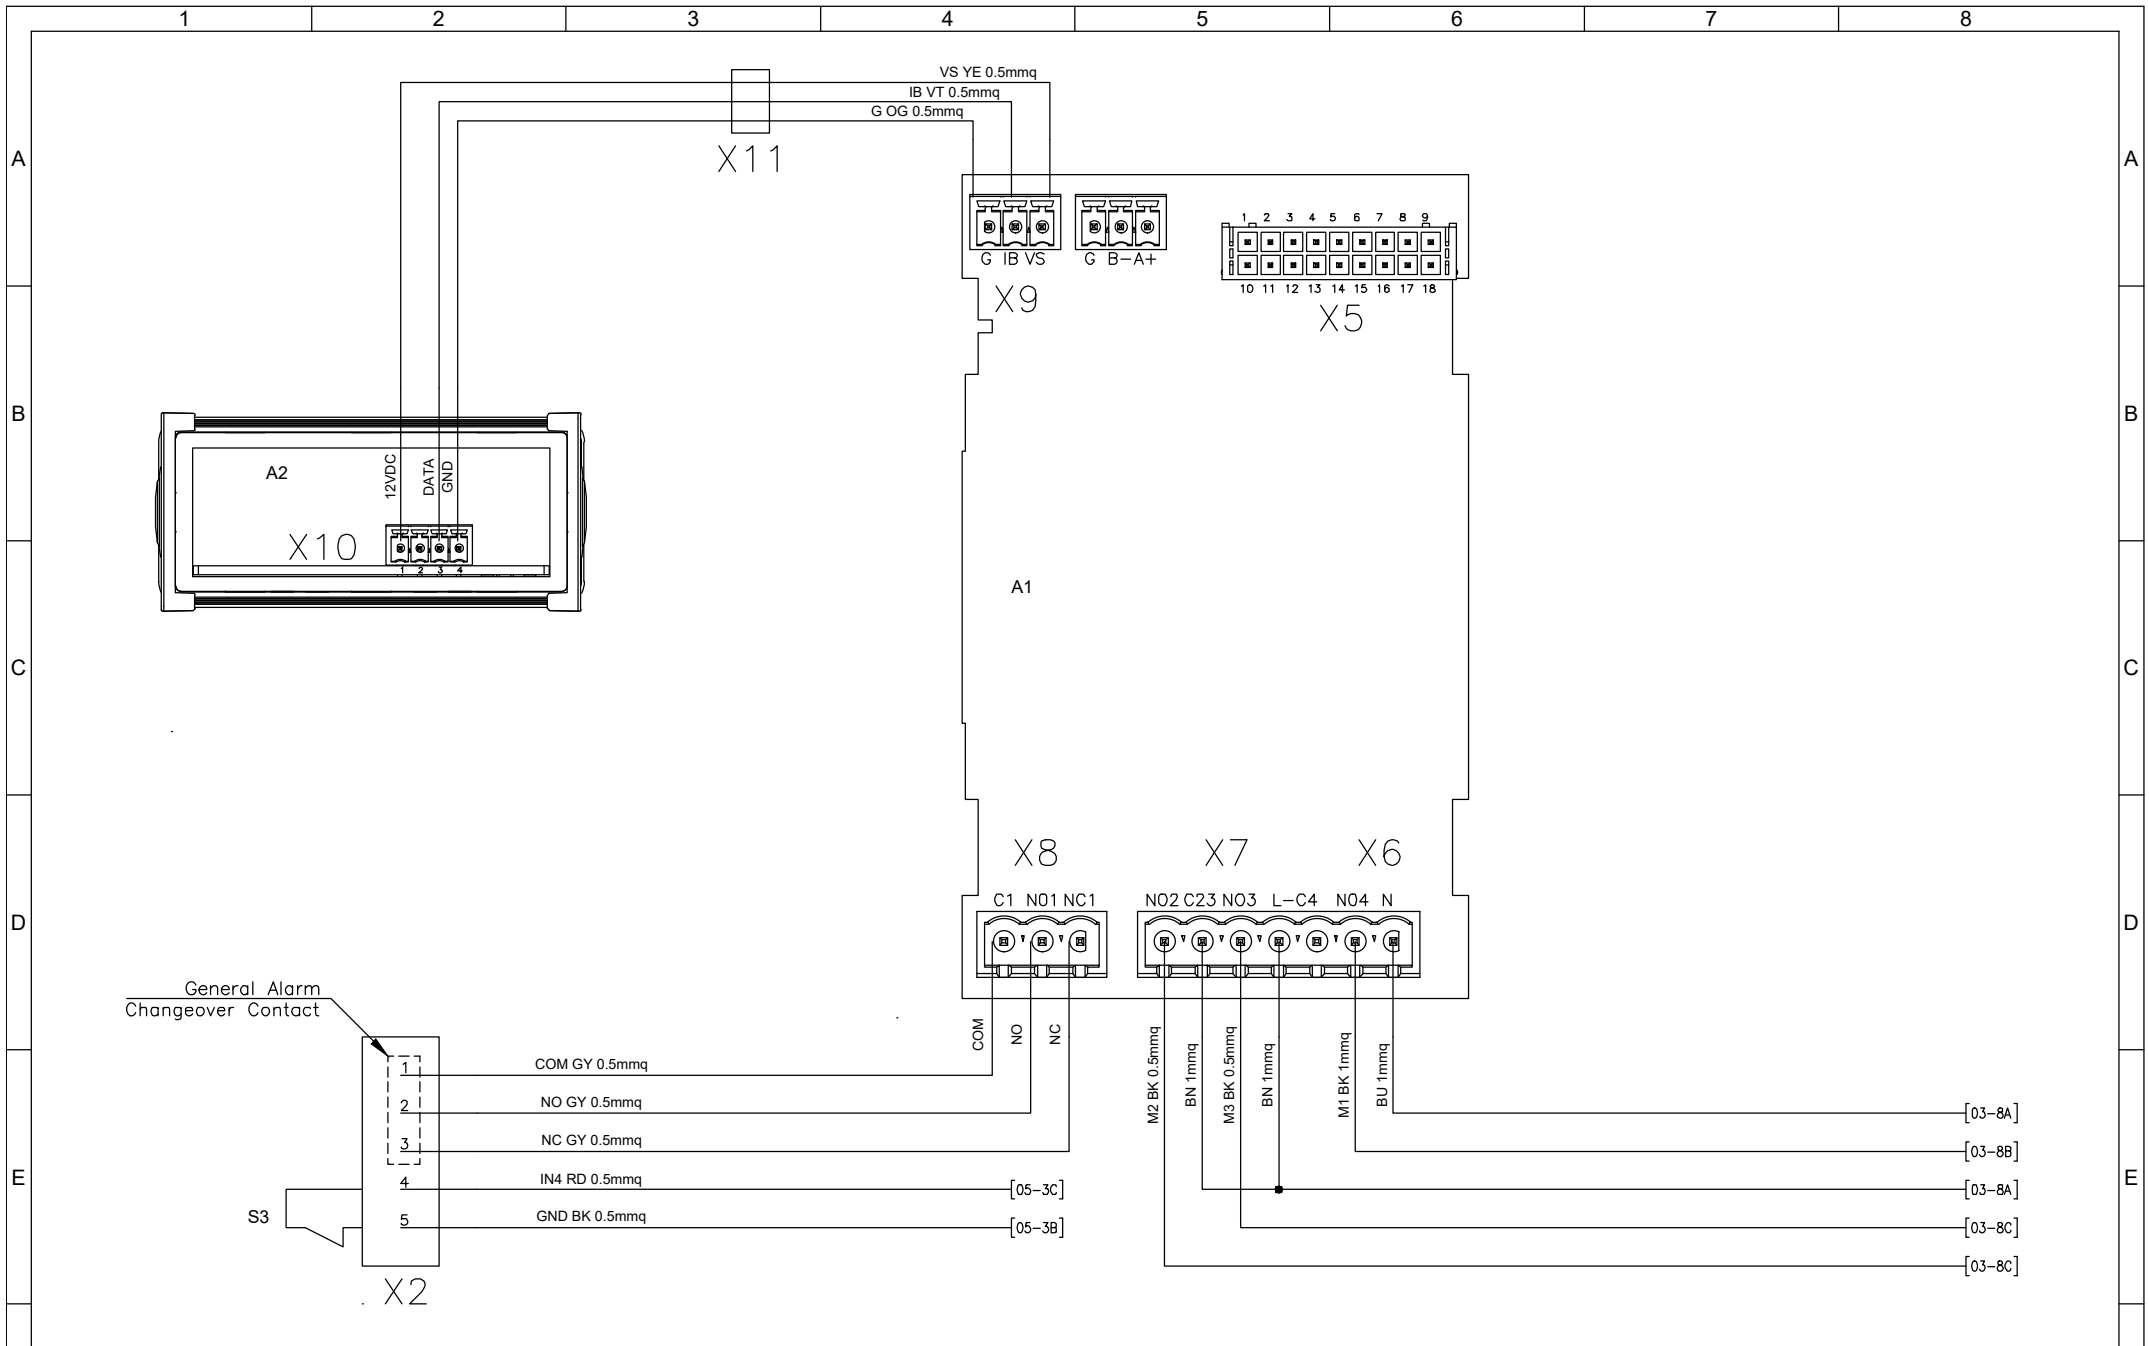

Revisióni Foglio:		Data Última Revisióni Foglio:		Descrizione:		Eseguito da:		Mazza D.	
00		29-05-2023		TSE431		Data:		29-05-2023	
Proprietà della TEXA INDUSTRIES S.r.l. - Senza autorizzazione scritta, questo disegno non potrà essere comunque utilizzato per la costruzione dell'oggetto rappresentato né venire comunicato a terzi o riprodotto. La società proprietaria tutela i propri diritti a rigore di legge.				Schema Elettrico - Wiring Diagram		Codice:		TSE431	
Page 004 of 006						Revisione:		00	

TEXA INDUSTRIES S.r.l.
STRADA CA' BRUCIATA, 5
46020 PEGOGNAGA MANTOVA ITALY
TEL. +39 0376-554511
www.texaindustries.com