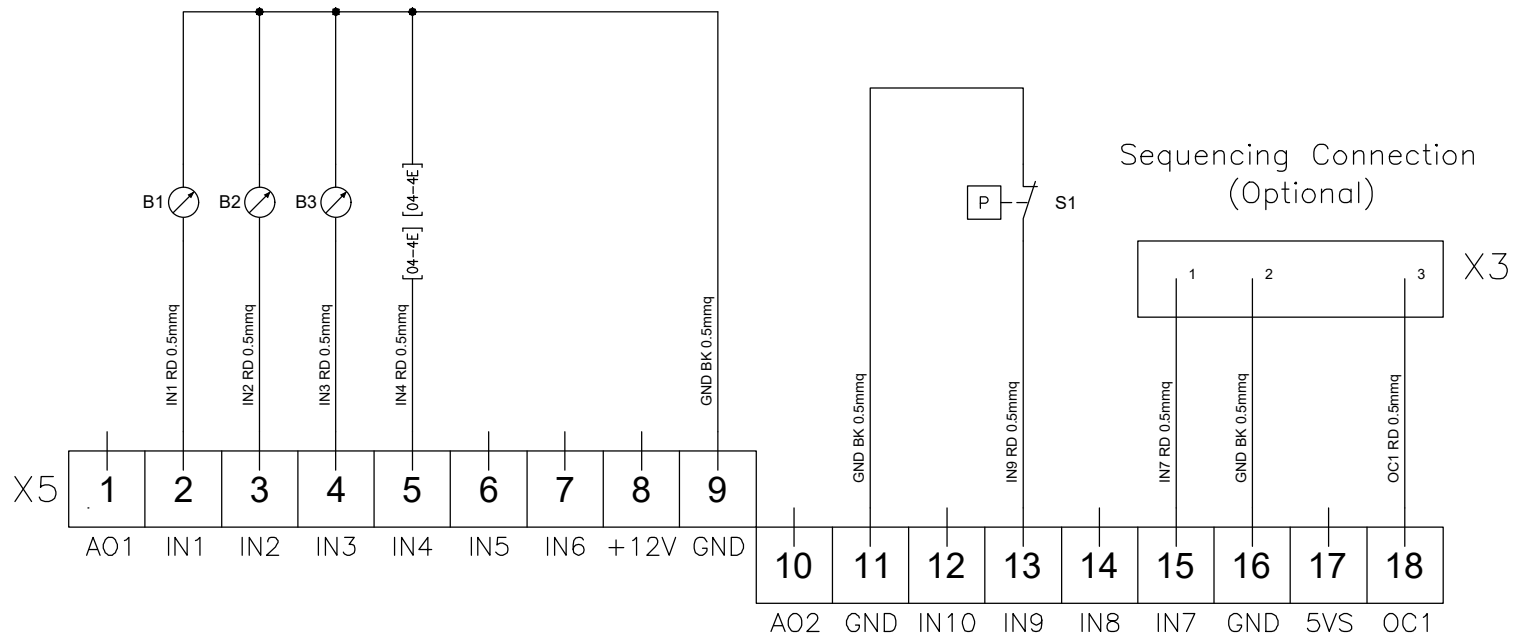

Revisioni Foglio:

Data Ultima Revisioni Foglio:

Descrizione:

Eseguito da:

Mazza D.

00

29-05-2023

TSE431

Data:

29-05-2023

Schema Elettrico - Wiring Diagram

Codice:

TSE431

Page 005 of 006

Revisione:

00

TEXA INDUSTRIES S.r.l.
STRADA CA' BRUCIATA, 5
46020 PEGOGNAGA MANTOVA ITALY
TEL. +39 0376-554511
www.texaindustries.com

TSE431R00 - NOX 115-230V 1ph evap assiale.dwg