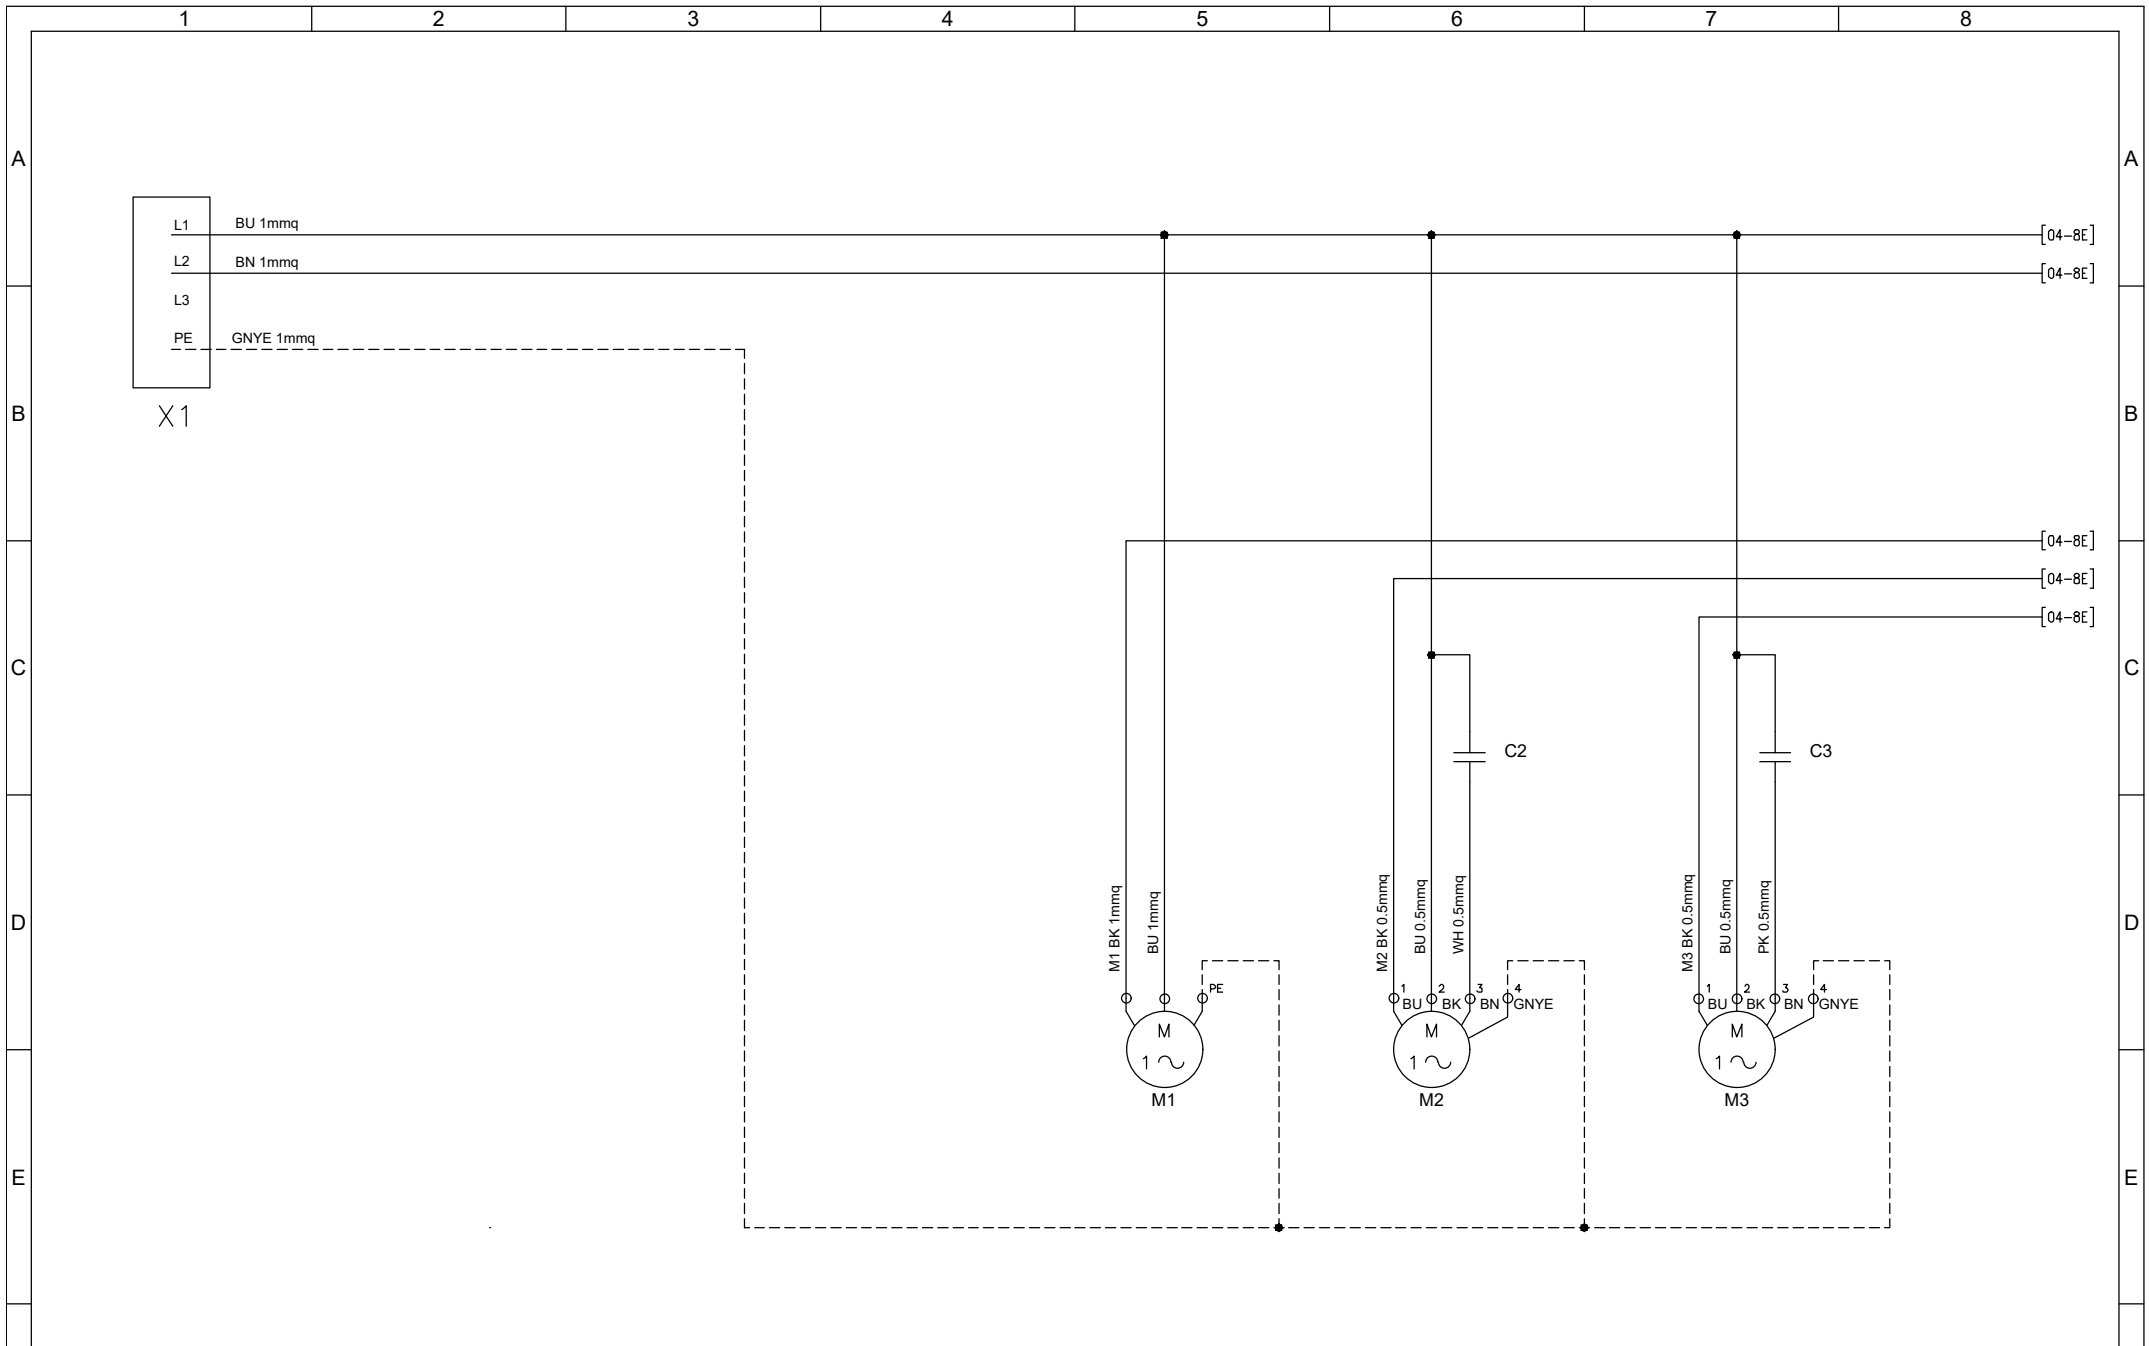

	1	2	3	4	5	6	7	8									
A	<div style="border: 2px dashed black; padding: 10px; text-align: center;"> <h2>Documentazione Elettrica</h2> <p> Progetto Elettrico : Condizionatore NOX Evaporatore Radiale Codice Macchina : NOX Series Codice Progetto : TSE430 Codice Quadro Elettrico : TSE430R00 Tensione Alimentazione vers. B0 : 230V 1ph 50/60Hz Tensione Alimentazione vers. C0 : 115V 1ph 50/60Hz Potenza Assorbita MAX : - Corrente Assorbita MAX : - </p> </div>																
B																	
C																	
D																	
E																	
F	Revisioni Foglio: <table border="1"> <tr> <td>00</td> <td></td> <td></td> <td></td> <td></td> <td></td> <td></td> <td></td> <td></td> </tr> </table>		00									Data Ultima Revisioni Foglio: 29-05-2023		Descrizione: TSE430 Copertina - Cover		Eseguito da: Mazza D.	
00																	
Proprietà della TEXA INDUSTRIES S.r.l. - Senza autorizzazione scritta, questo disegno non potrà essere comunque utilizzato per la costruzione dell'oggetto rappresentato né venire comunicato a terzi o riprodotto. La società proprietaria tutela i propri diritti a rigore di legge.		Page 001 of 006		Revisione: 00				TEXA INDUSTRIES S.r.l. STRADA CA' BRUCIATA, 5 46020 PEGOGNAGA MANTOVA ITALY TEL. +39 0376-554511 www.texaindustries.com									
	1	2	3	4	5	6	7	8									

Revisioni Foglio:		Data Ultima Revisión Foglio:		Descrizione:		Eseguito da:		Mazza D.	
00		29-05-2023		TSE430		Data:		29-05-2023	
Proprietà della TEXA INDUSTRIES S.r.l. - Senza autorizzazione scritta, questo disegno non potrà essere comunque utilizzato per la costruzione dell'oggetto rappresentato né venire comunicato a terzi o riprodotto. La società proprietaria tutela i propri diritti a rigore di legge.				Schema Elettrico - Wiring Diagram		Codice:		TSE430	
Page 003 of 006				Revisione:		00		 TEXA INDUSTRIES S.r.l. STRADA CA' BRUCIATA, 5 46020 PEGOGNAGA MANTOVA ITALY TEL. +39 0376-554511 www.texaindustries.com TSE430R00 - NOX 115-230V 1ph evap radiale.dwg	