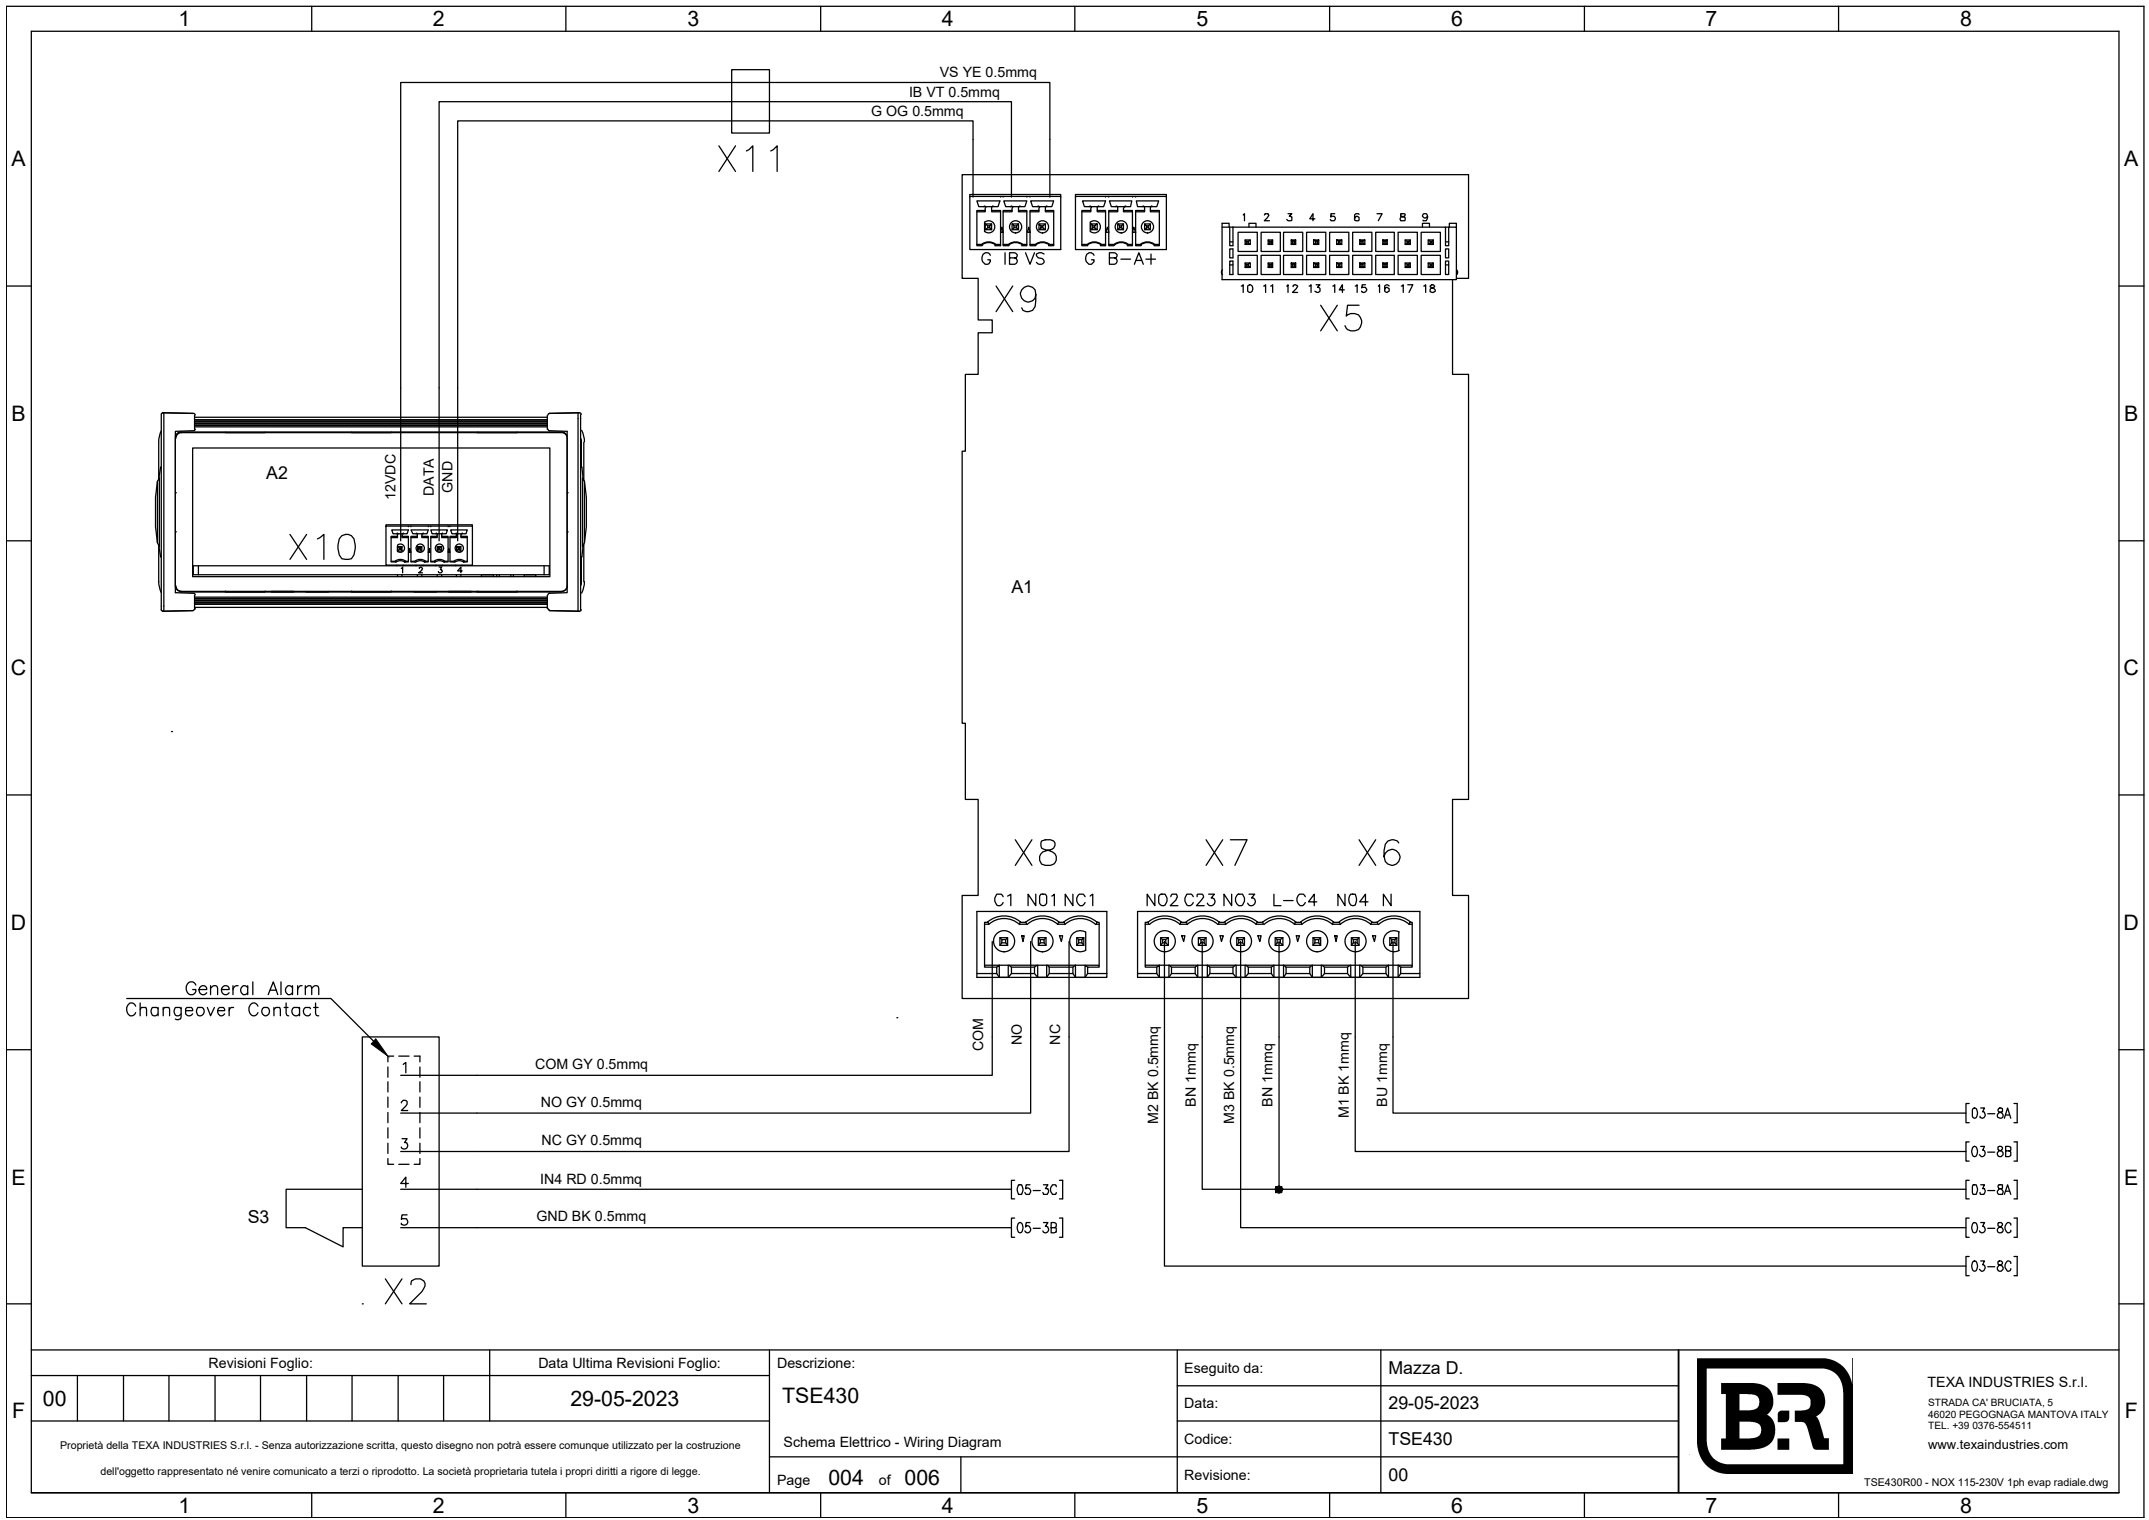

	1	2	3	4	5	6	7	8									
A	<div style="border: 2px dashed black; padding: 10px; text-align: center;"> <h2>Documentazione Elettrica</h2> <p> Progetto Elettrico : Condizionatore NOX Evaporatore Radiale Codice Macchina : NOX Series Codice Progetto : TSE430 Codice Quadro Elettrico : TSE430R00 Tensione Alimentazione vers. B0 : 230V 1ph 50/60Hz Tensione Alimentazione vers. C0 : 115V 1ph 50/60Hz Potenza Assorbita MAX : - Corrente Assorbita MAX : - </p> </div>																
B																	
C																	
D																	
E																	
F	Revisioni Foglio: <table border="1"> <tr> <td>00</td> <td></td> <td></td> <td></td> <td></td> <td></td> <td></td> <td></td> <td></td> </tr> </table>		00									Data Ultima Revisioni Foglio: 29-05-2023		Descrizione: TSE430 Copertina - Cover		Eseguito da: Mazza D.	
00																	
Proprietà della TEXA INDUSTRIES S.r.l. - Senza autorizzazione scritta, questo disegno non potrà essere comunque utilizzato per la costruzione dell'oggetto rappresentato né venire comunicato a terzi o riprodotto. La società proprietaria tutela i propri diritti a rigore di legge.		Page 001 of 006		Revisione: 00				TEXA INDUSTRIES S.r.l. STRADA CA' BRUCIATA, 5 46020 PEGOGNAGA MANTOVA ITALY TEL. +39 0376-554511 www.texaindustries.com									
	1	2	3	4	5	6	7	8									

Revisioni Foglio:		Data Ultima Revisión Foglio:		Descrizione:		Eseguito da:		Mazza D.	
00		29-05-2023		TSE430		Data:		29-05-2023	
Proprietà della TEXA INDUSTRIES S.r.l. - Senza autorizzazione scritta, questo disegno non potrà essere comunque utilizzato per la costruzione dell'oggetto rappresentato né venire comunicato a terzi o riprodotto. La società proprietaria tutela i propri diritti a rigore di legge.				Schema Elettrico - Wiring Diagram		Codice:		TSE430	
Page 003 of 006				Revisione:		00		 TEXA INDUSTRIES S.r.l. STRADA CA' BRUCIATA, 5 46020 PEGOGNAGA MANTOVA ITALY TEL. +39 0376-554511 www.texaindustries.com TSE430R00 - NOX 115-230V 1ph evap radiale.dwg	