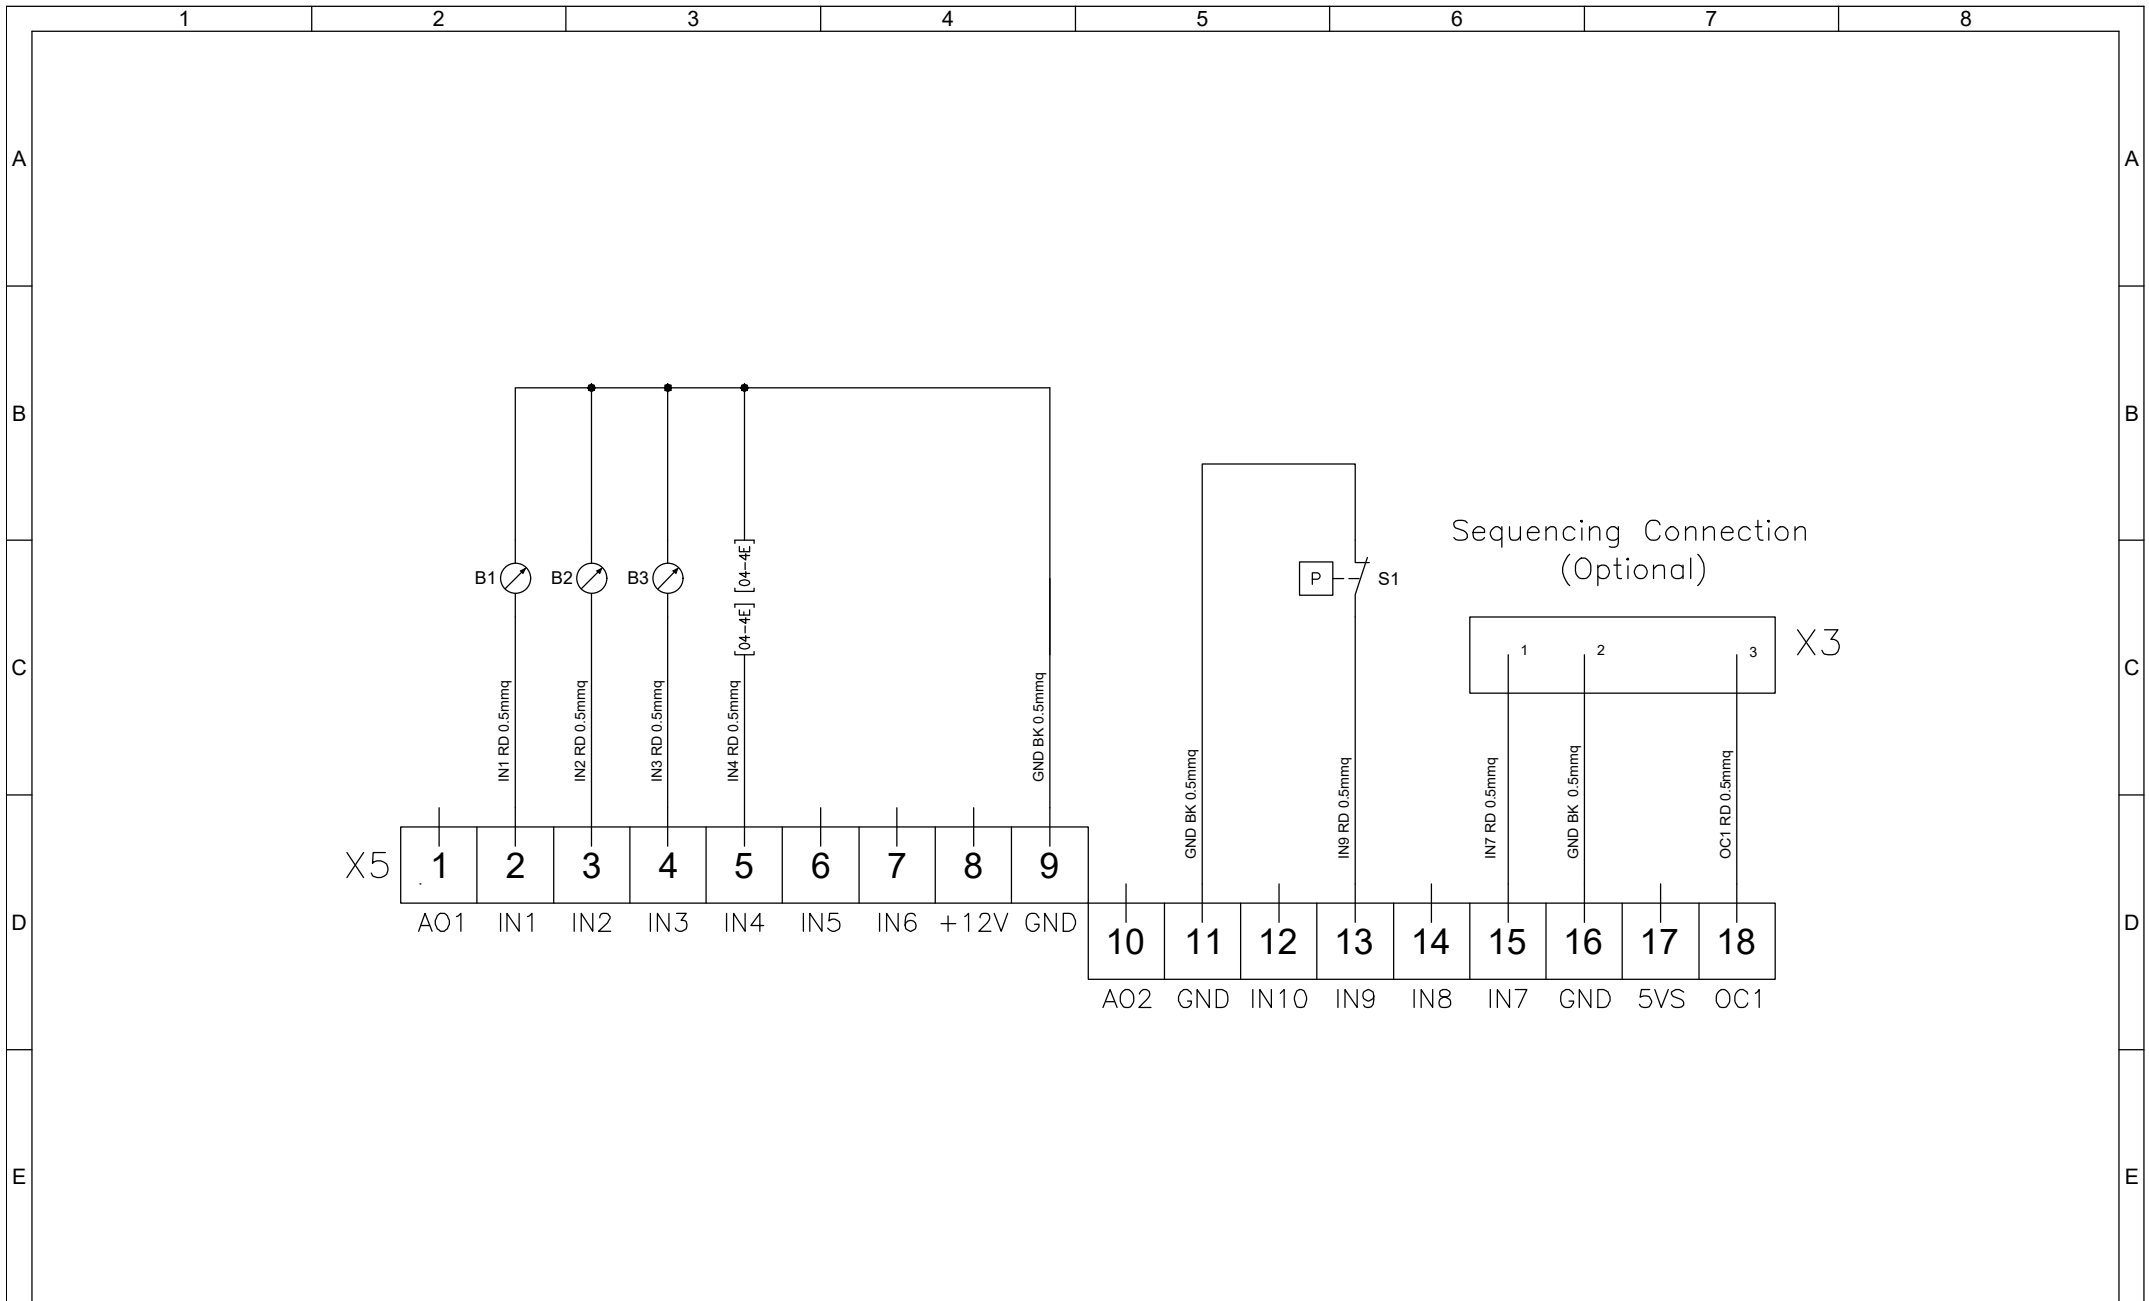

Revisioni Foglio:		Data Ultima Revisión Foglio:		Descrizione:		Eseguito da:		Mazza D.	
00		29-05-2023		TSE430		Data:		29-05-2023	
Proprietà della TEXA INDUSTRIES S.r.l. - Senza autorizzazione scritta, questo disegno non potrà essere comunque utilizzato per la costruzione dell'oggetto rappresentato né venire comunicato a terzi o riprodotto. La società proprietaria tutela i propri diritti a rigore di legge.				Schema Elettrico - Wiring Diagram		Codice:		TSE430	
Page 003 of 006				Revisione:		00		 TEXA INDUSTRIES S.r.l. STRADA CA' BRUCIATA, 5 46020 PEGOGNAGA MANTOVA ITALY TEL. +39 0376-554511 www.texaindustries.com TSE430R00 - NOX 115-230V 1ph evap radiale.dwg	

Schema Elettrico - Wiring Diagram
Page 004 of 006

Codice: TSE430
Revisione: 00

TEXA INDUSTRIES S.r.l.
STRADA CA' BRUCIATA, 5
46020 PEGOGNAGA MANTOVA ITALY
TEL. +39 0376-554511
www.texaindustries.com

TSE430R00 - NOX 115-230V 1ph evap radiale.dwg

Revisioni Foglio:		Data Ultima Revisión Foglio:		Descrizione:		Eseguito da:		Mazza D.	
00			29-05-2023	TSE430		Data:		29-05-2023	
Proprietà della TEXA INDUSTRIES S.r.l. - Senza autorizzazione scritta, questo disegno non potrà essere comunque utilizzato per la costruzione dell'oggetto rappresentato né venire comunicato a terzi o riprodotto. La società proprietaria tutela i propri diritti a rigore di legge.				Schema Elettrico - Wiring Diagram		Codice:		TSE430	
Page 005 of 006				Revisione:		00		 TEXA INDUSTRIES S.r.l. STRADA CA' BRUCIATA, 5 46020 PEGOGNAGA MANTOVA ITALY TEL. +39 0376-554511 www.texaindustries.com <small>TSE430R00 - NOX 115-230V 1ph evap radiale.dwg</small>	