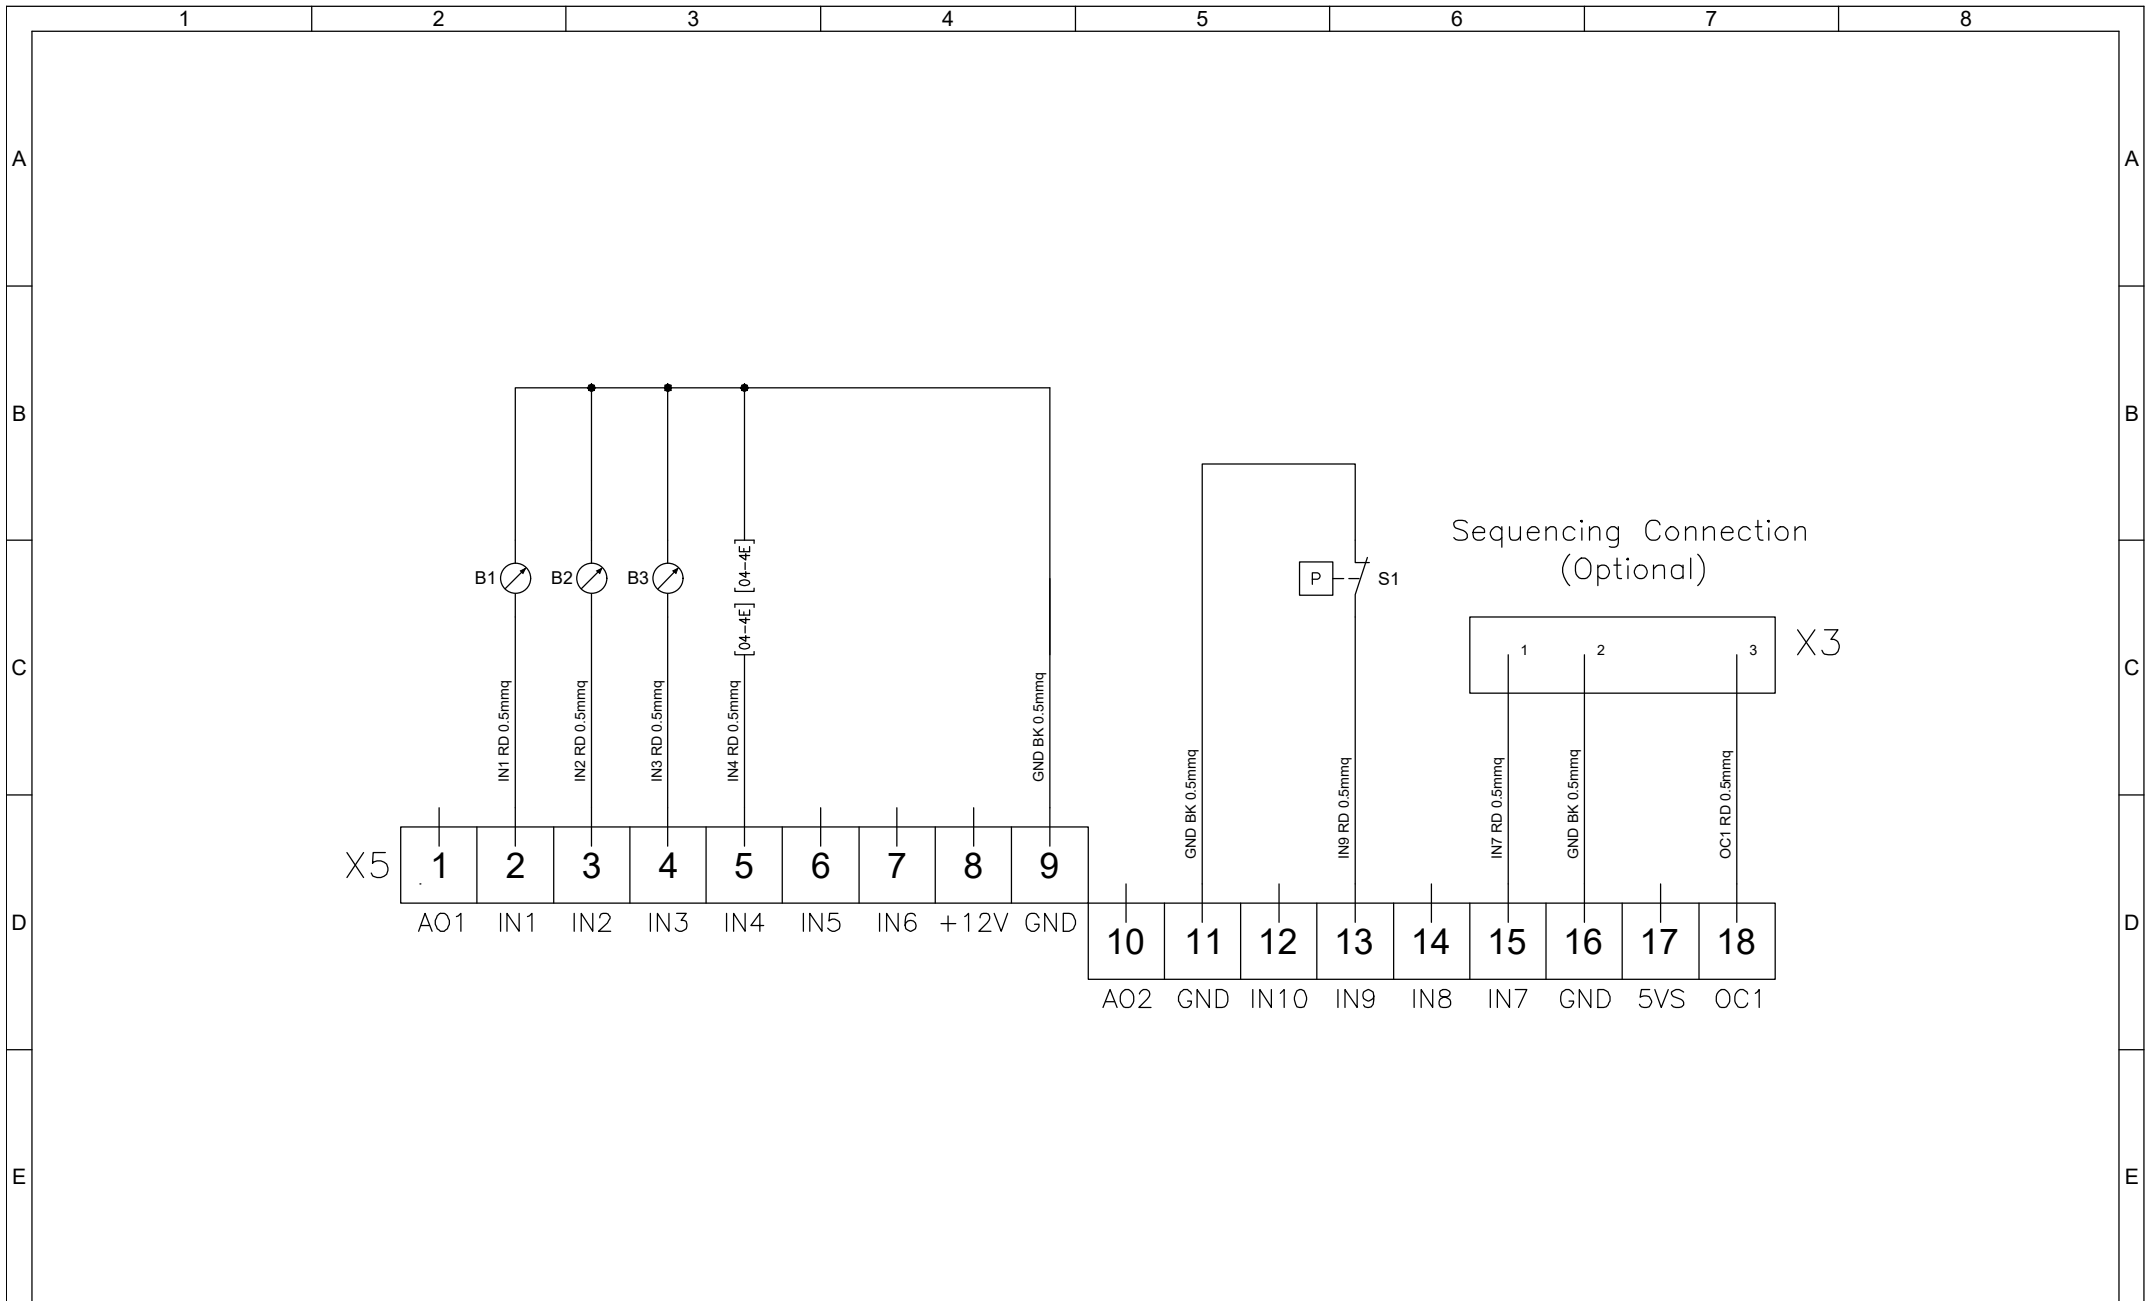

Revisioni Foglio:		Data Ultima Revisi Foglio:		Descrizione:		Eseguito da:		Tanadini N.	
00		22-08-2023		TSE436		Data:		22-08-2023	
Proprietà della TEXA INDUSTRIES S.r.l. - Senza autorizzazione scritta, questo disegno non potrà essere comunque utilizzato per la costruzione dell'oggetto rappresentato né venire comunicato a terzi o riprodotto. La società proprietaria tutela i propri diritti a rigore di legge.				Schema Elettrico - Wiring Diagram		Codice:		TSE436	
Page 003 of 006				Revisione:		00		 TEXA INDUSTRIES S.r.l. STRADA CA' BRUCIATA, 5 46020 PEGOGNAGA MANTOVA ITALY TEL. +39 0376-554511 www.texaindustries.com TSE436R00 - NOX 400-460V 2ph evap radiale.dwg	

TEXA INDUSTRIES S.r.l.  
 STRADA CA' BRUCIATA, 5  
 46020 PEGOGNAGA MANTOVA ITALY  
 TEL. +39 0376-554511  
 www.texaindustries.com

TSE436R00 - NOX 400-460V 2ph evap radiale.dwg

Revisioni Foglio:		Data Ultima Revisioni Foglio:	
00		22-08-2023	
Proprietà della TEXA INDUSTRIES S.r.l. - Senza autorizzazione scritta, questo disegno non potrà essere comunque utilizzato per la costruzione dell'oggetto rappresentato né venire comunicato a terzi o riprodotto. La società proprietaria tutela i propri diritti a rigore di legge.			