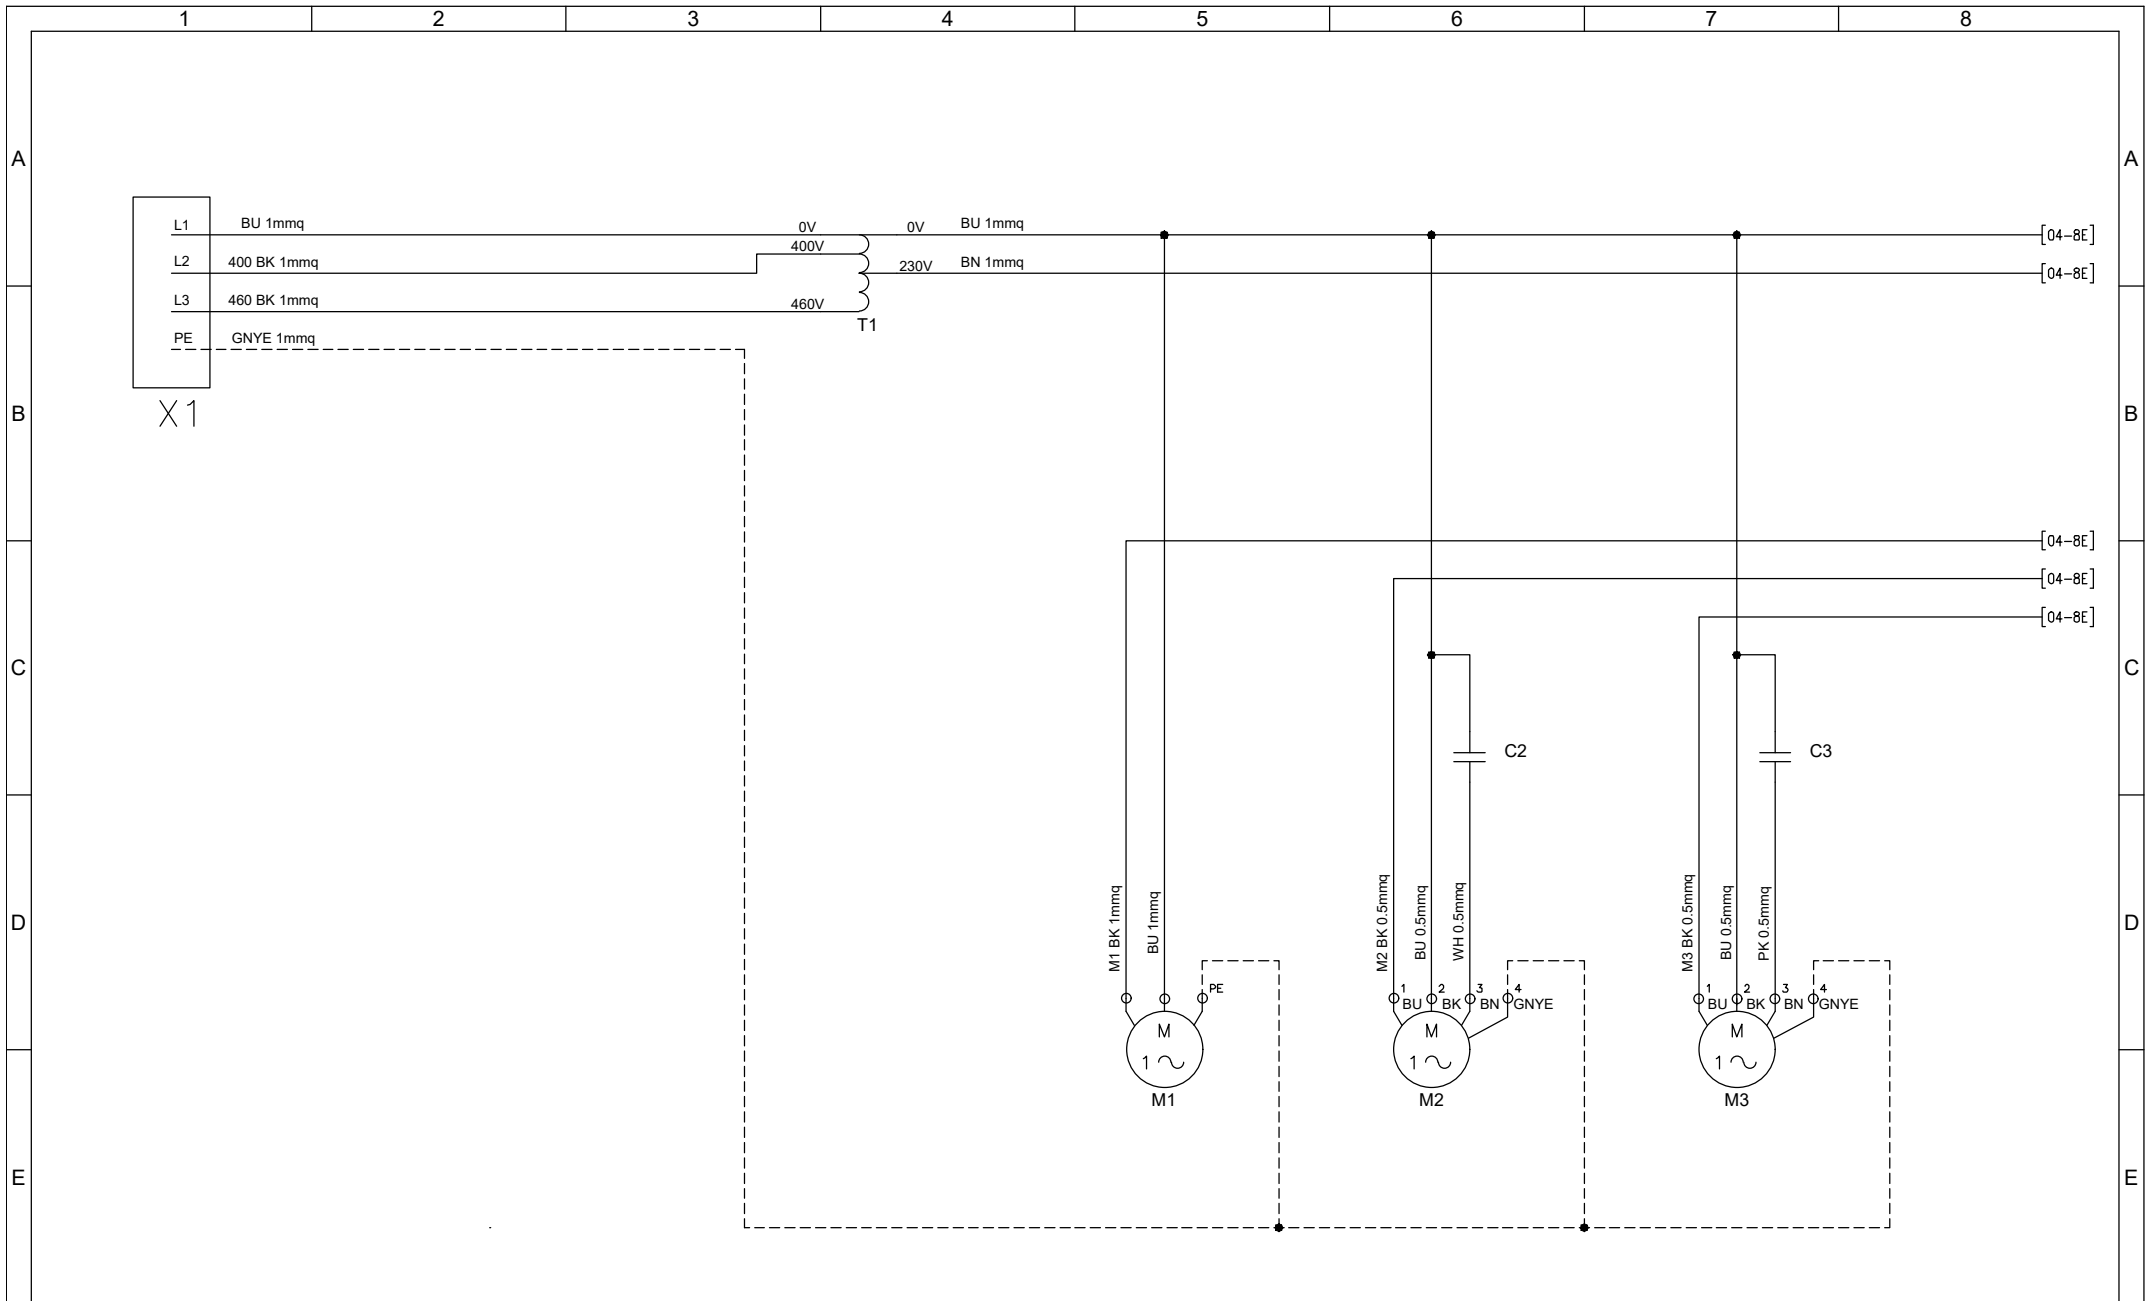

Revisioni Foglio:		Data Ultima Revisi Foglio:		Descrizione:		Eseguito da:		Tanadini N.	
00		22-08-2023		TSE436		Data:		22-08-2023	
Proprietà della TEXA INDUSTRIES S.r.l. - Senza autorizzazione scritta, questo disegno non potrà essere comunque utilizzato per la costruzione dell'oggetto rappresentato né venire comunicato a terzi o riprodotto. La società proprietaria tutela i propri diritti a rigore di legge.				Schema Elettrico - Wiring Diagram		Codice:		TSE436	
Page 003 of 006				Revisione:		00		 TEXA INDUSTRIES S.r.l. STRADA CA' BRUCIATA, 5 46020 PEGOGNAGA MANTOVA ITALY TEL. +39 0376-554511 www.texaindustries.com TSE436R00 - NOX 400-460V 2ph evap radiale.dwg	