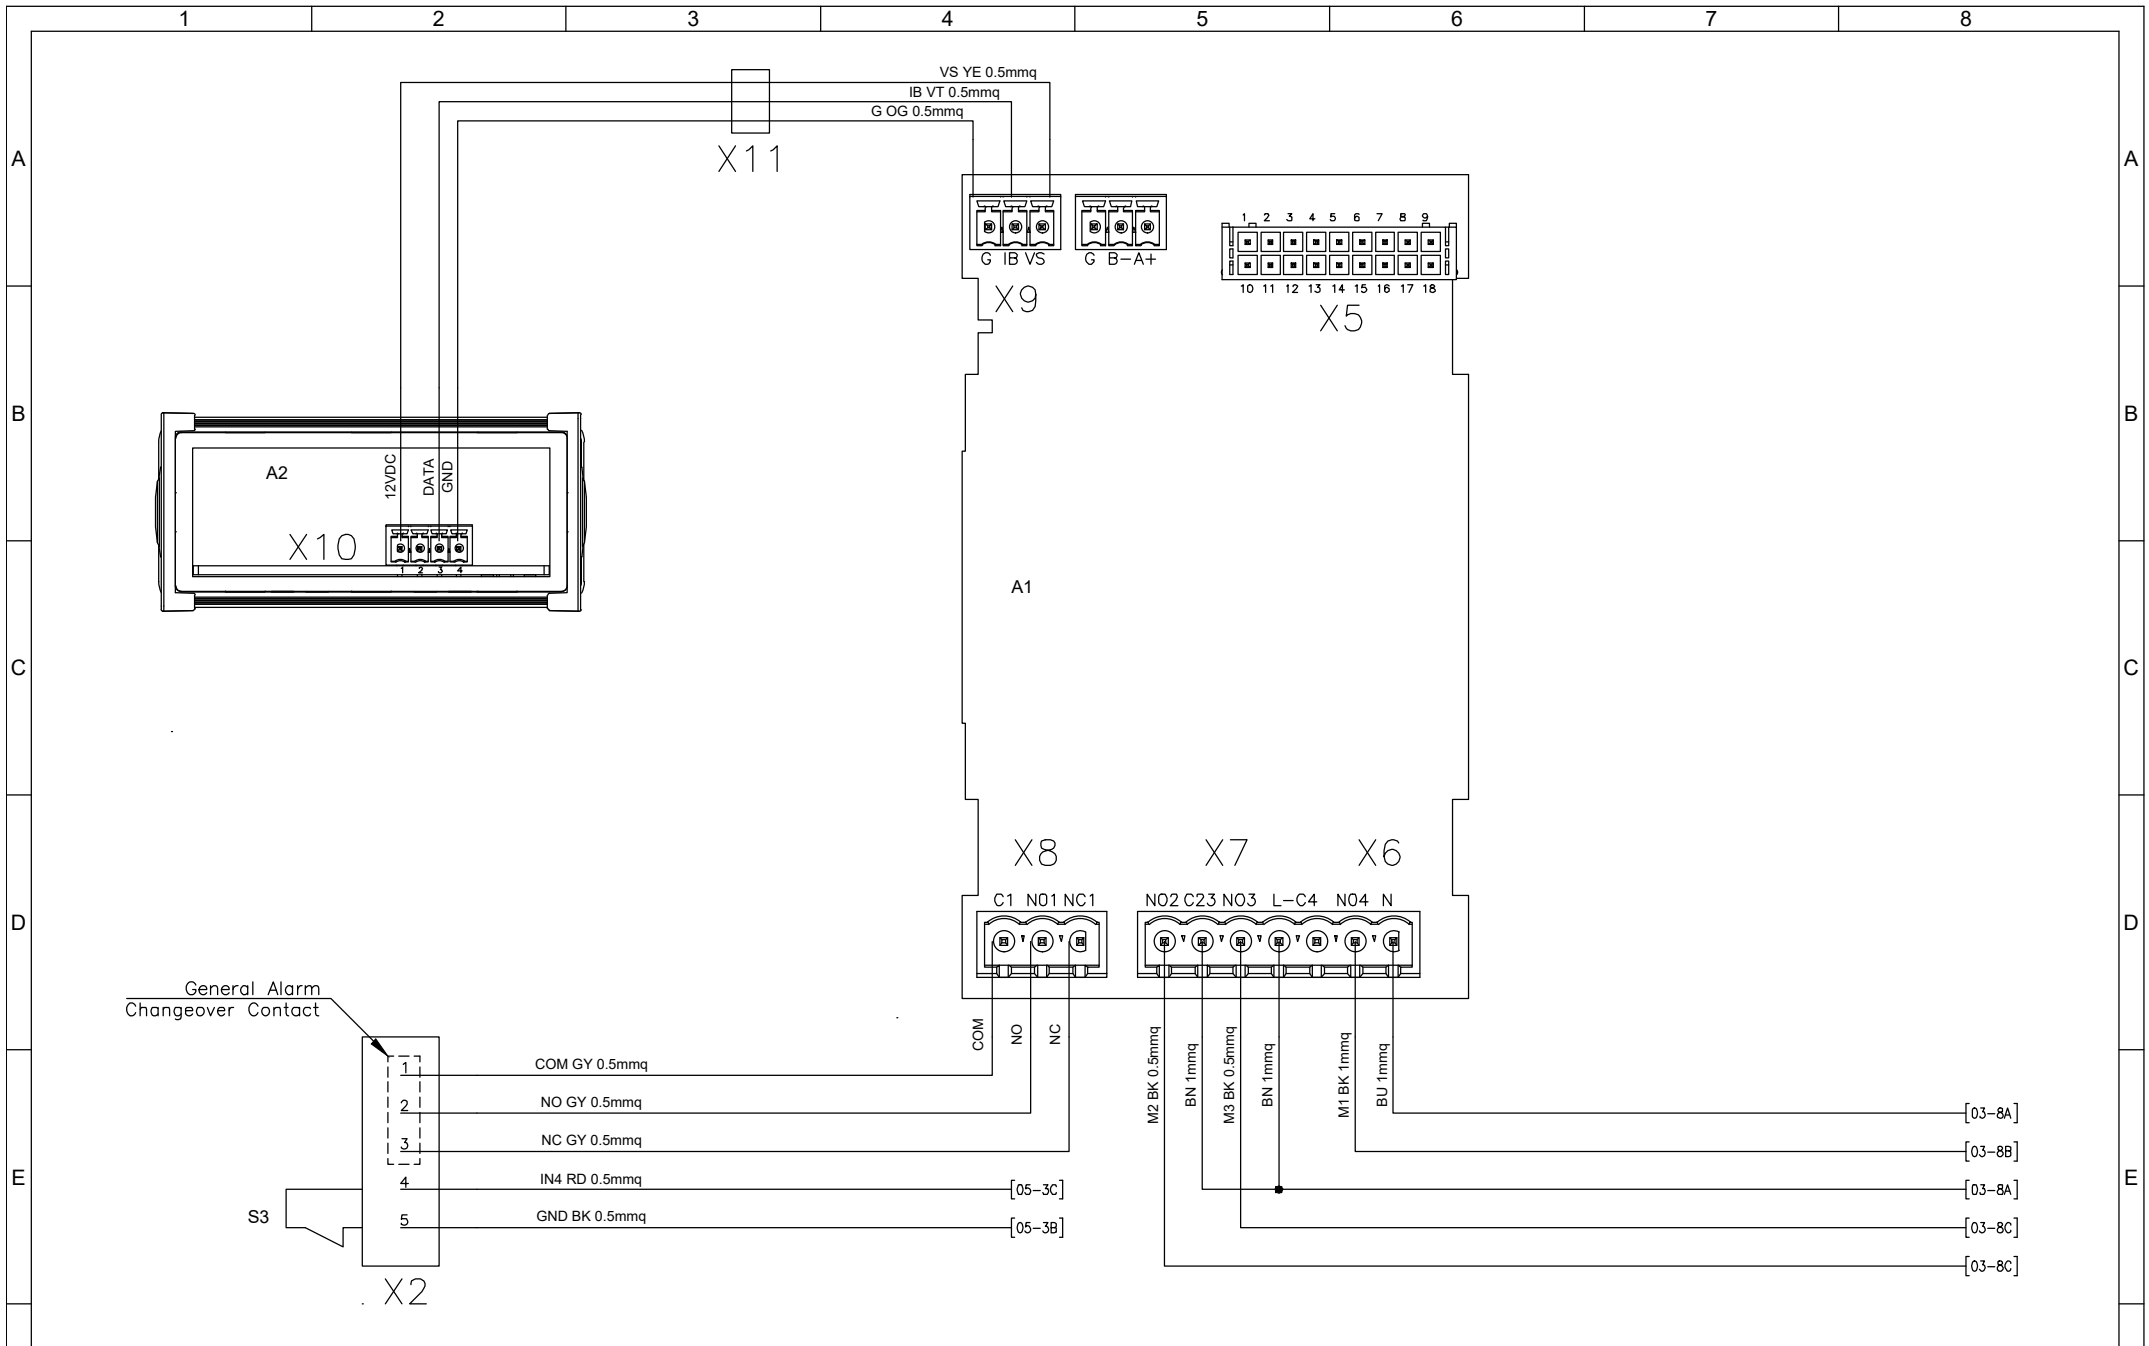

Revisióni Foglio:		Data Última Revisióni Foglio:		Descrizione:		Eseguito da:		Tanadini N.	
00		22-08-2023		TSE436		Data:		22-08-2023	
Proprietà della TEXA INDUSTRIES S.r.l. - Senza autorizzazione scritta, questo disegno non potrà essere comunque utilizzato per la costruzione dell'oggetto rappresentato né venire comunicato a terzi o riprodotto. La società proprietaria tutela i propri diritti a rigore di legge.		Schema Elettrico - Wiring Diagram		Page 004 of 006		Codice:		TSE436	
						Revisione:		00	

TEXA INDUSTRIES S.r.l.
STRADA CA' BRUCIATA, 5
46020 PEGOGNAGA MANTOVA ITALY
TEL. +39 0376-554511
www.texaindustries.com

TSE436R00 - NOX 400-460V 2ph evap radiale.dwg