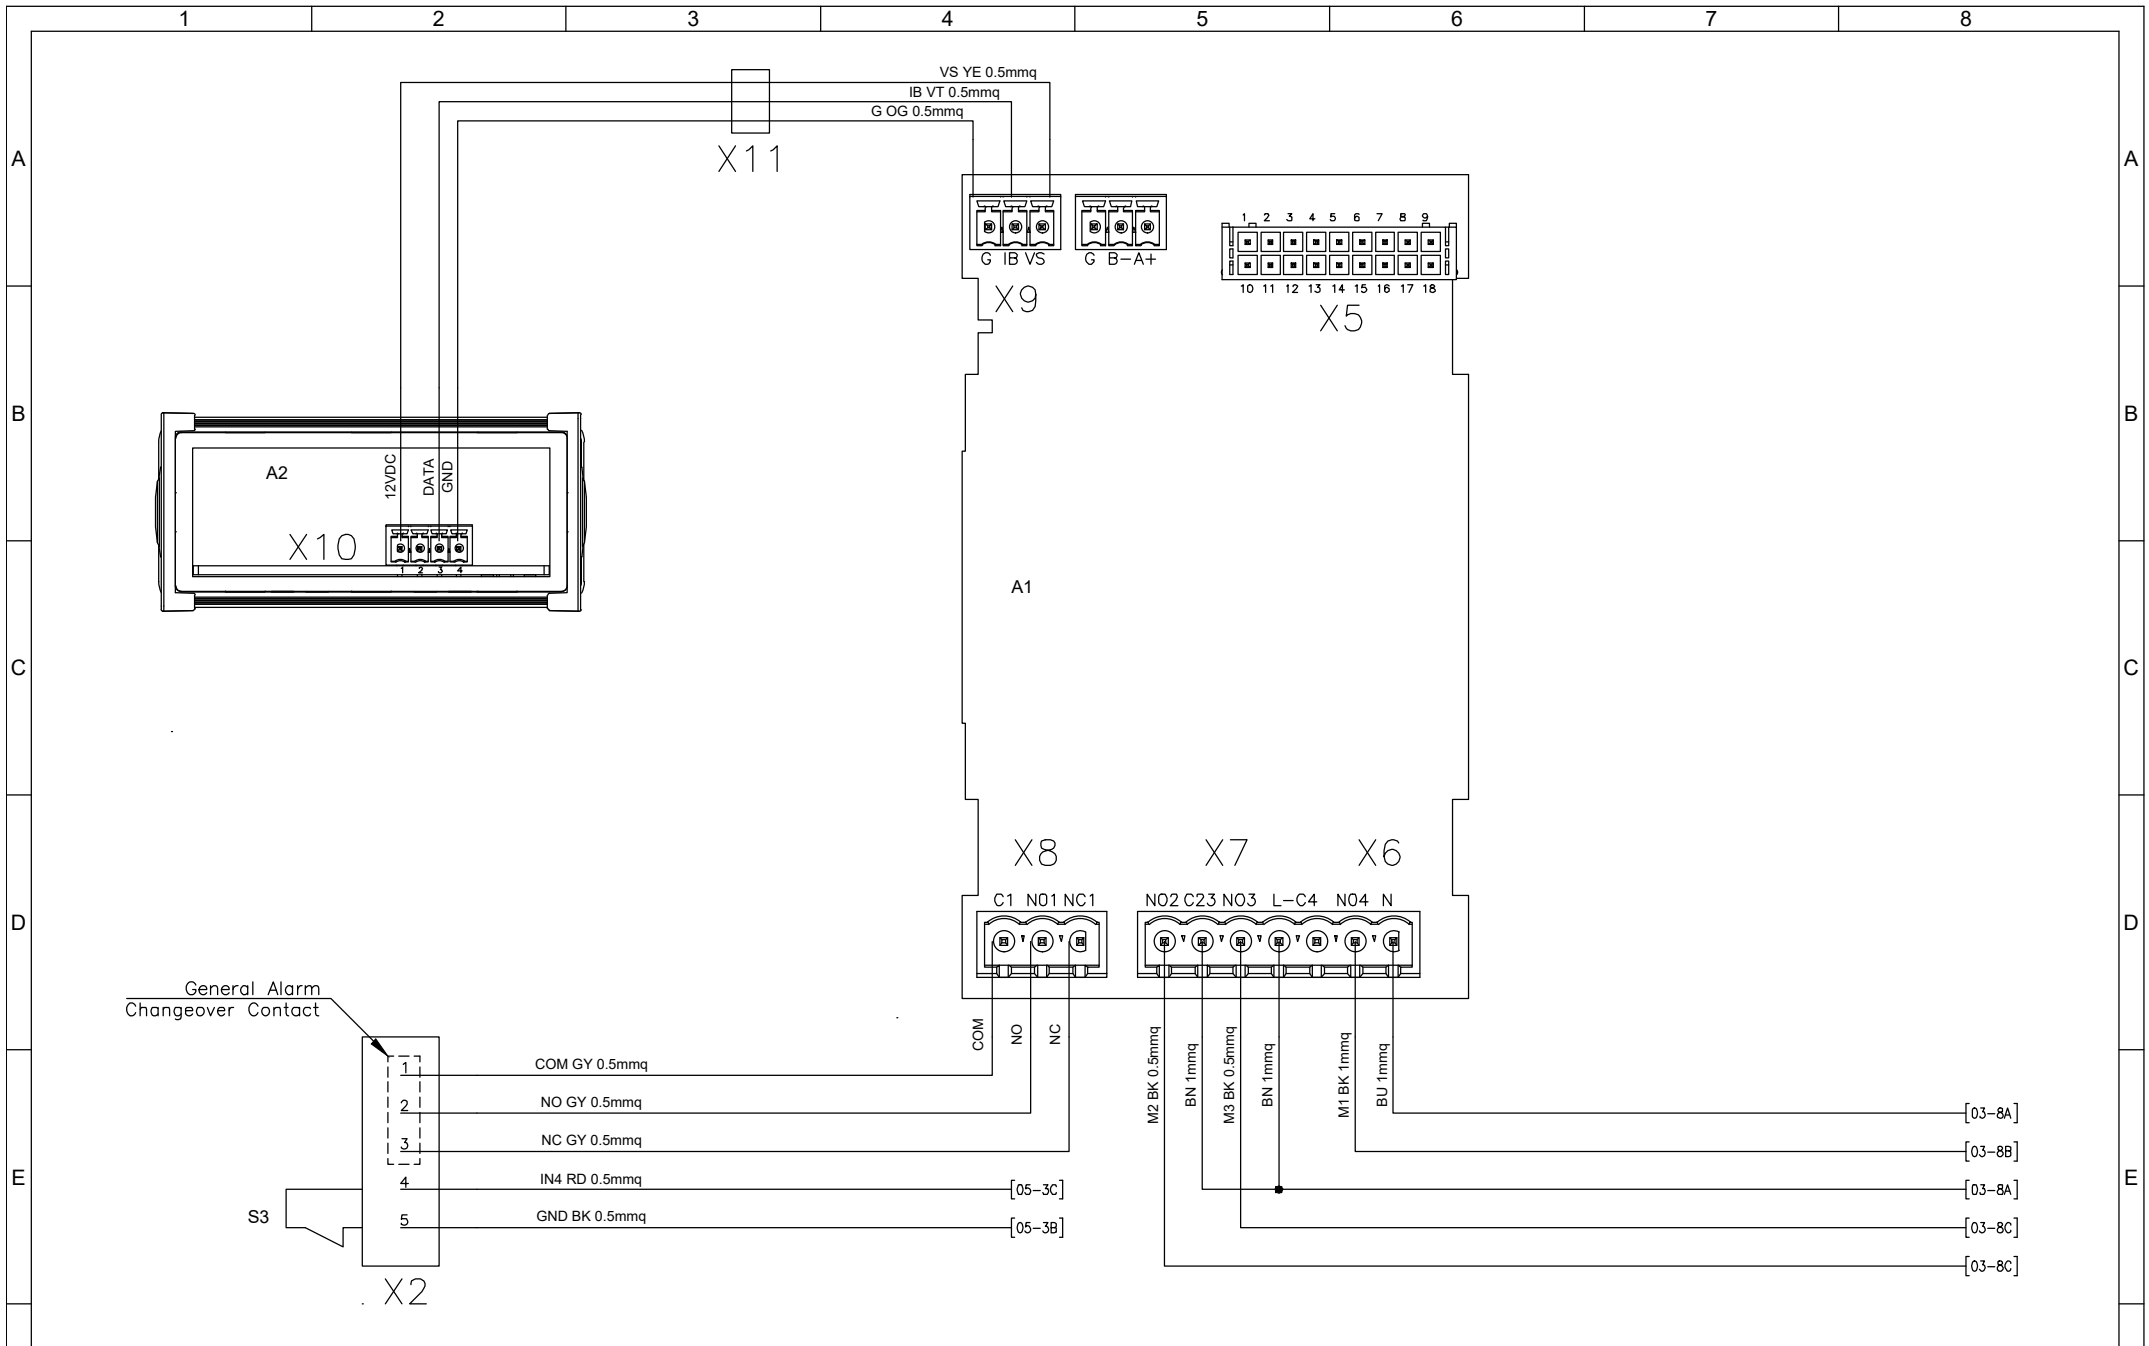

Revisioni Foglio:		Data Ultima Revisioni Foglio:		Descrizione:		Eseguito da:		Tanadini N.	
00		22-08-2023		TSE436		Data:		22-08-2023	
Proprietà della TEXA INDUSTRIES S.r.l. - Senza autorizzazione scritta, questo disegno non potrà essere comunque utilizzato per la costruzione dell'oggetto rappresentato né venire comunicato a terzi o riprodotto. La società proprietaria tutela i propri diritti a rigore di legge.				Schema Elettrico - Wiring Diagram		Codice:		TSE436	
Page 004 of 006						Revisione:		00	

TEXA INDUSTRIES S.r.l.
STRADA CA' BRUCIATA, 5
46020 PEGOGNAGA MANTOVA ITALY
TEL. +39 0376-554511
www.texaindustries.com