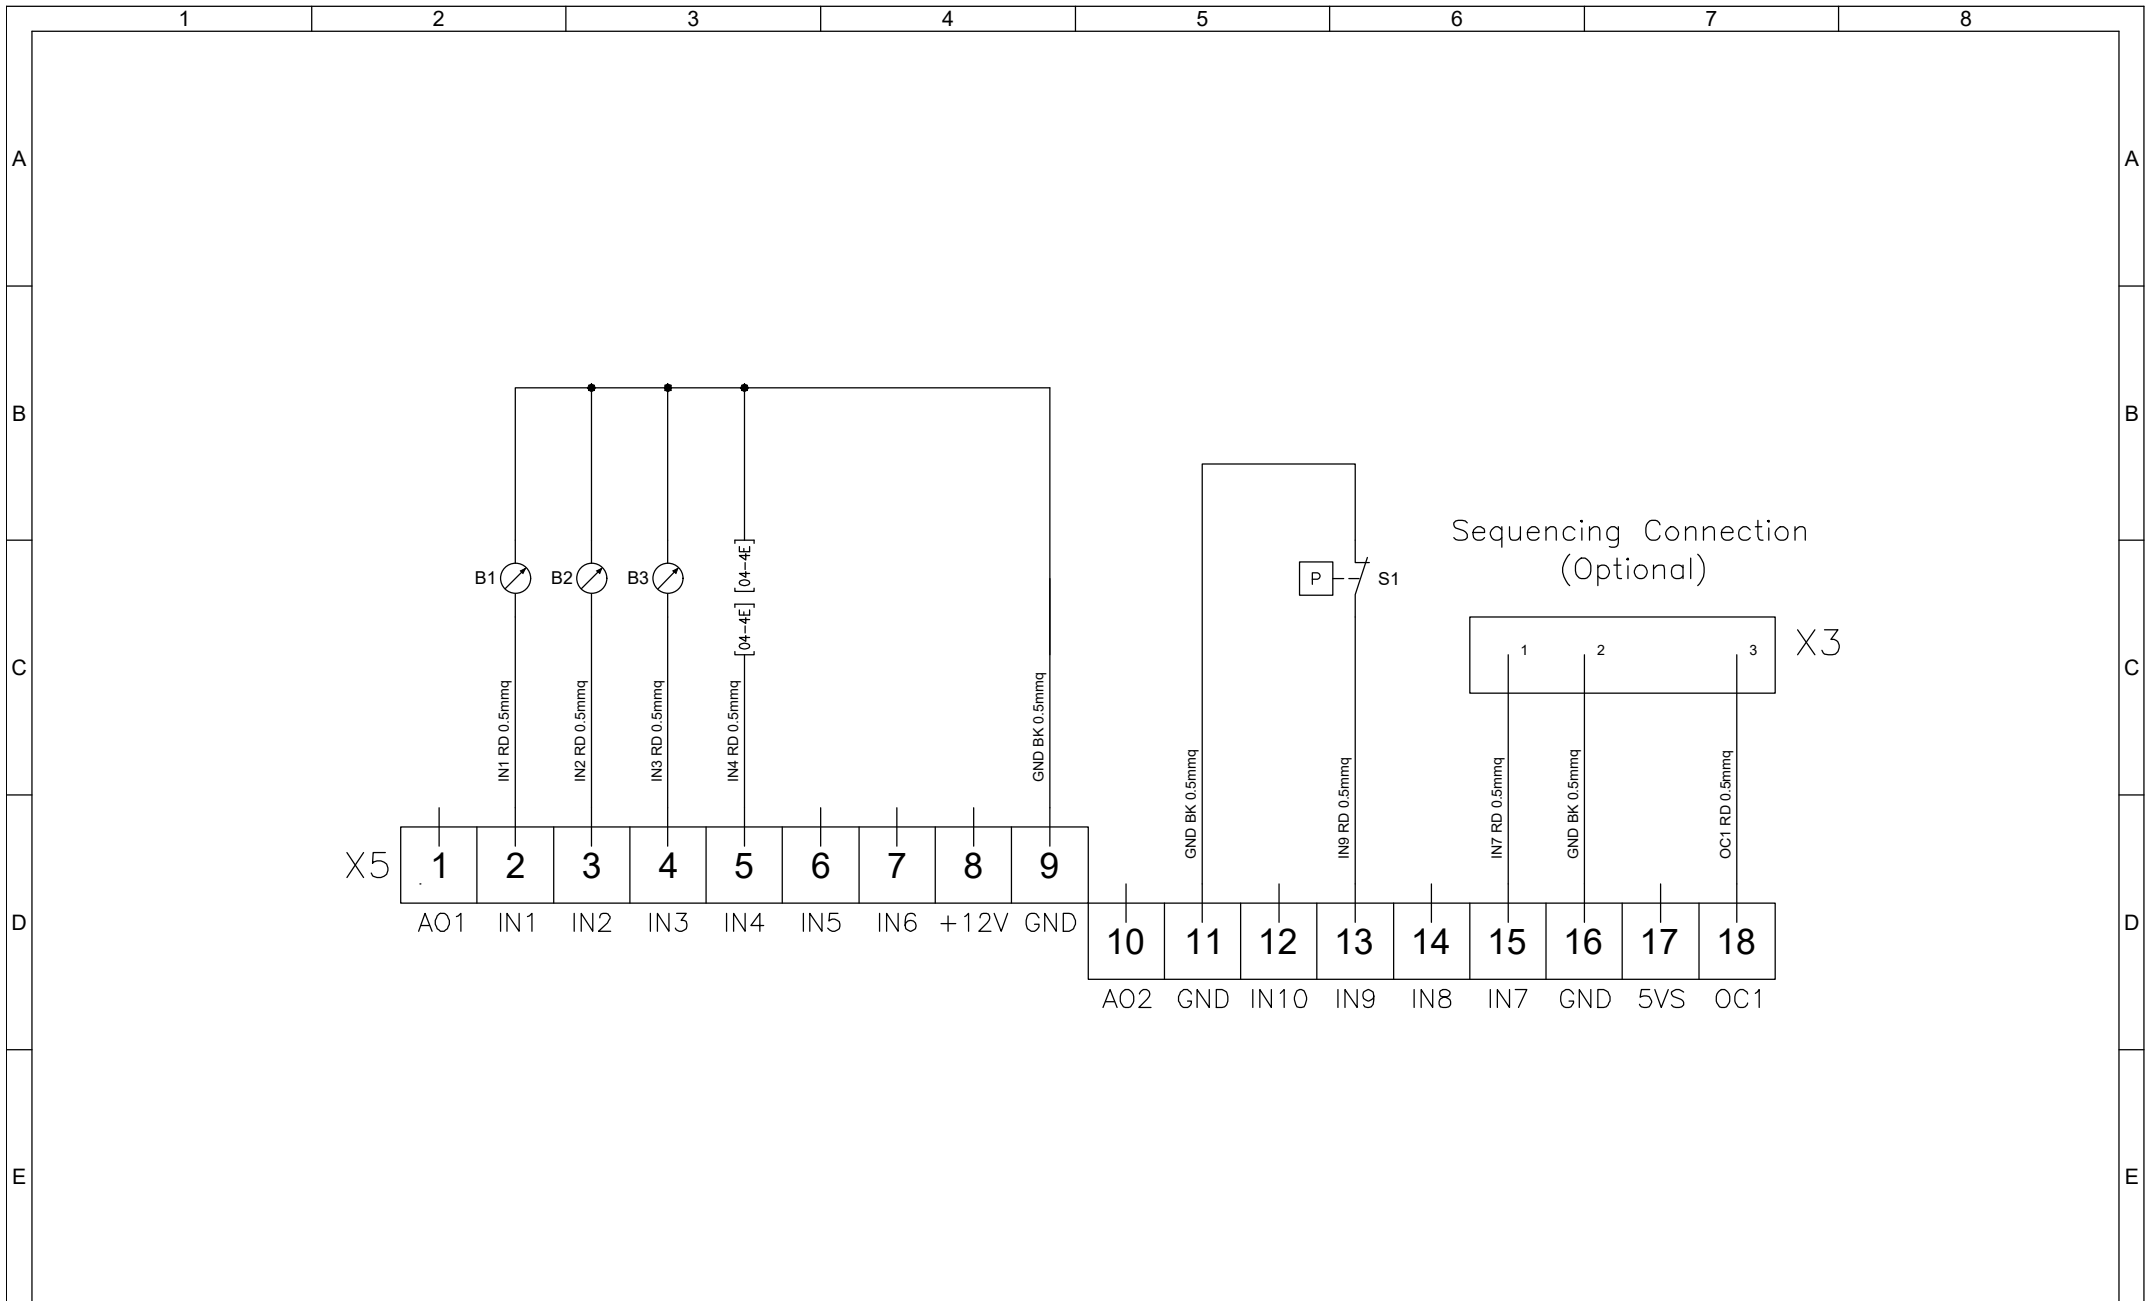

Revisioni Foglio:		Data Ultima Revisioni Foglio:	
00		22-08-2023	
Proprietà della TEXA INDUSTRIES S.r.l. - Senza autorizzazione scritta, questo disegno non potrà essere comunque utilizzato per la costruzione dell'oggetto rappresentato né venire comunicato a terzi o riprodotto. La società proprietaria tutela i propri diritti a rigore di legge.			

Descrizione:		Eseguito da:	
TSE436		Tanadini N.	
Schema Elettrico - Wiring Diagram		Data:	
Page 005 of 006		22-08-2023	
		Codice:	
		TSE436	
		Revisione:	
		00	

TEXA INDUSTRIES S.r.l.
STRADA CA' BRUCIATA, 5
46020 PEGOGNAGA MANTOVA ITALY
TEL. +39 0376-554511
www.texaindustries.com

TSE436R00 - NOX 400-460V 2ph evap radiale.dwg