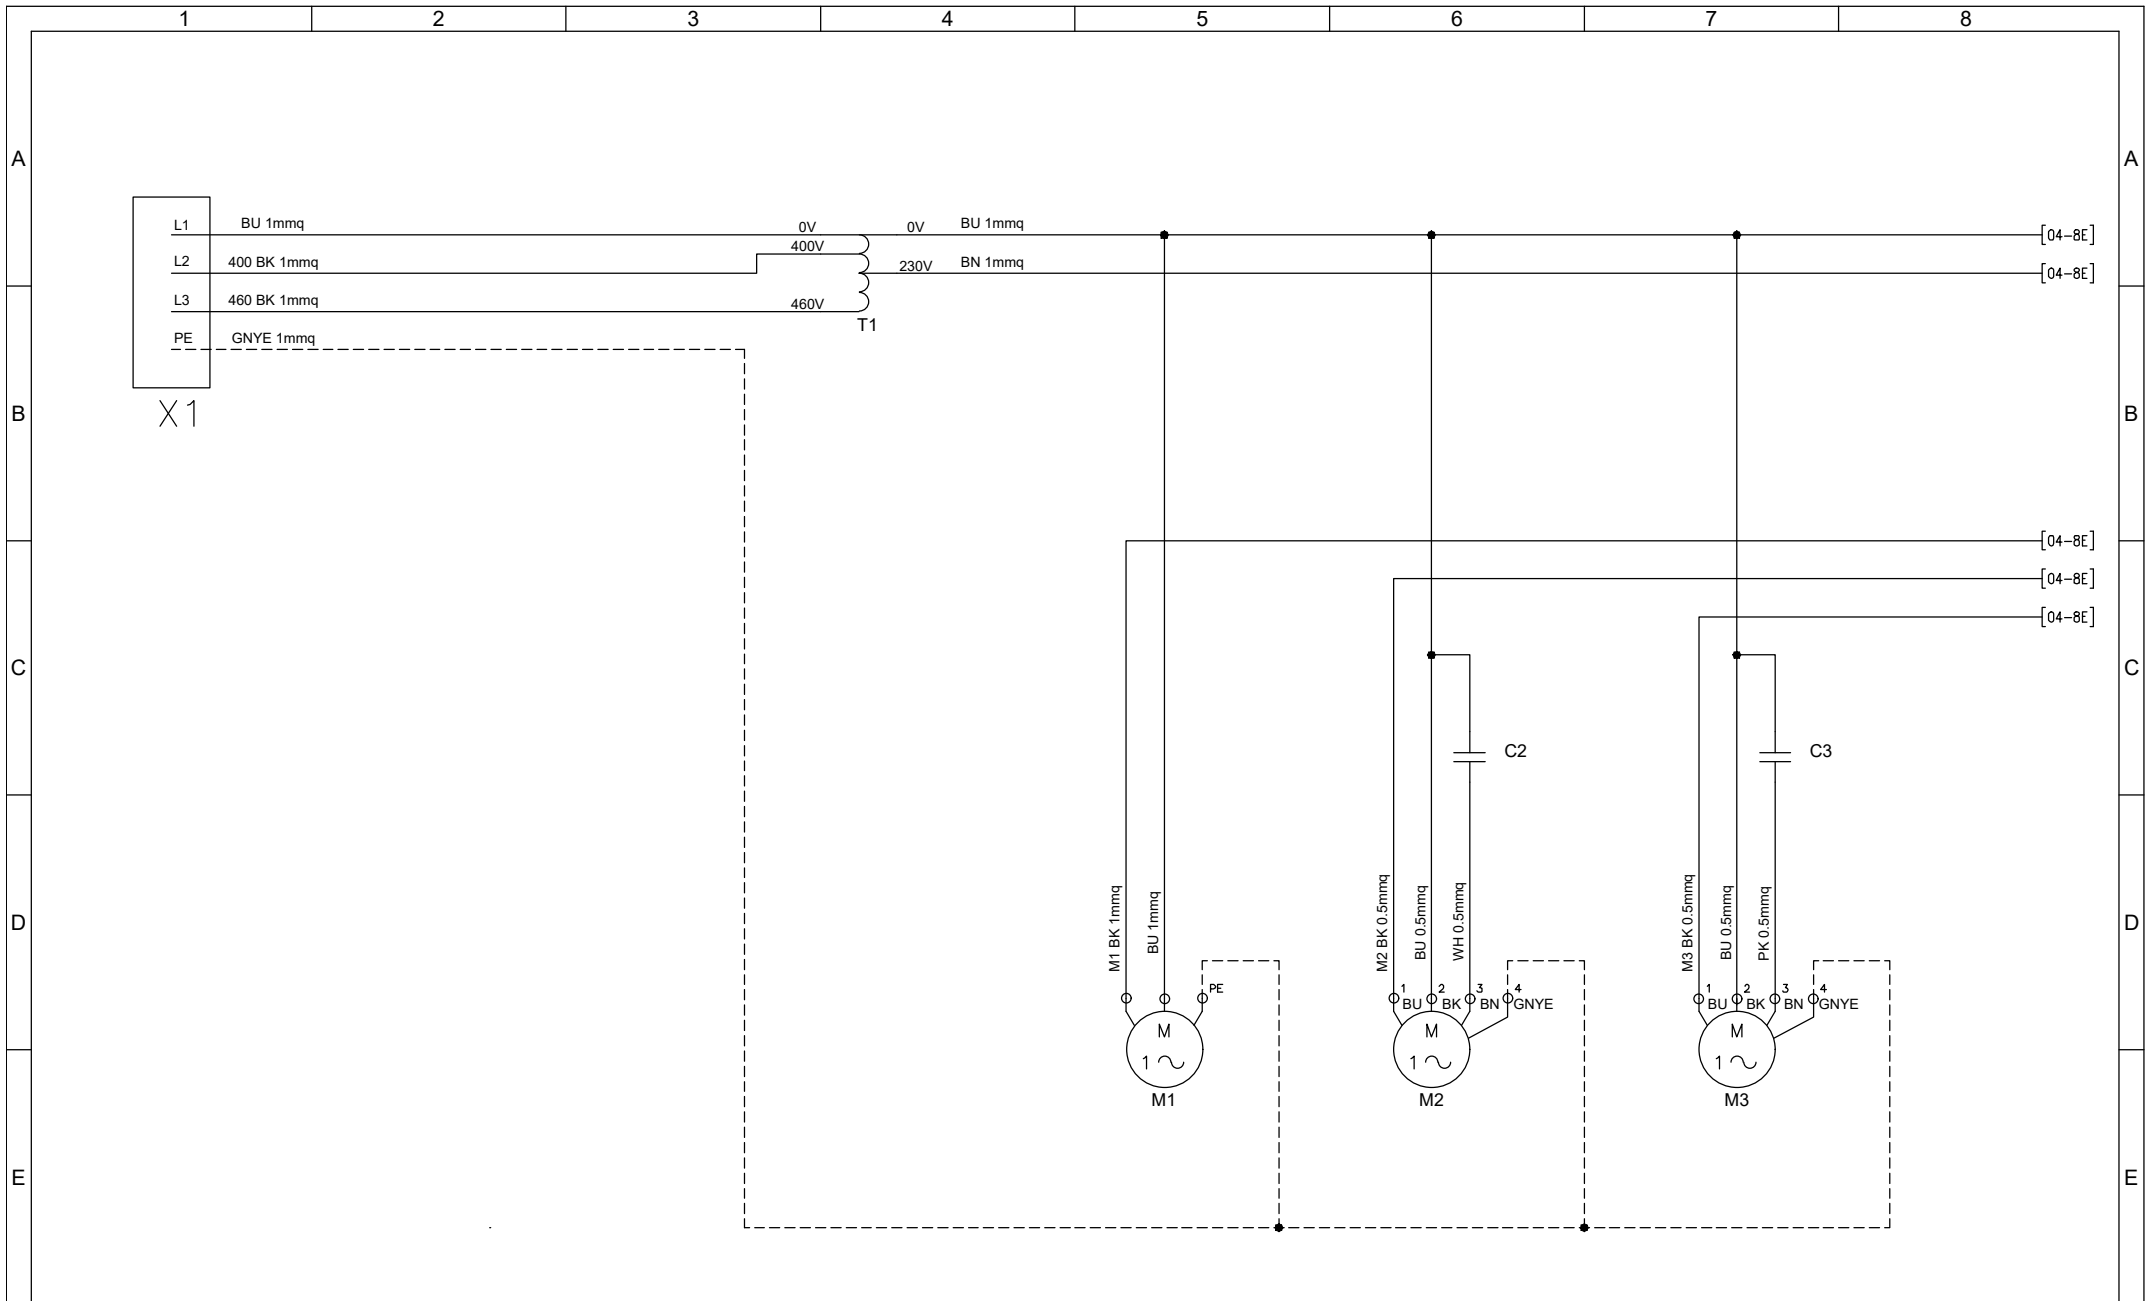

Revisioni Foglio:		Data Ultima Revisi Foglio:		Descrizione:		Eseguito da:		Tanadini N.	
00		22-08-2023		TSE436		Data:		22-08-2023	
Proprietà della TEXA INDUSTRIES S.r.l. - Senza autorizzazione scritta, questo disegno non potrà essere comunque utilizzato per la costruzione dell'oggetto rappresentato né venire comunicato a terzi o riprodotto. La società proprietaria tutela i propri diritti a rigore di legge.				Schema Elettrico - Wiring Diagram		Codice:		TSE436	
Page 003 of 006				Revisione:		00		 TEXA INDUSTRIES S.r.l. STRADA CA' BRUCIATA, 5 46020 PEGOGNAGA MANTOVA ITALY TEL. +39 0376-554511 www.texaindustries.com TSE436R00 - NOX 400-460V 2ph evap radiale.dwg