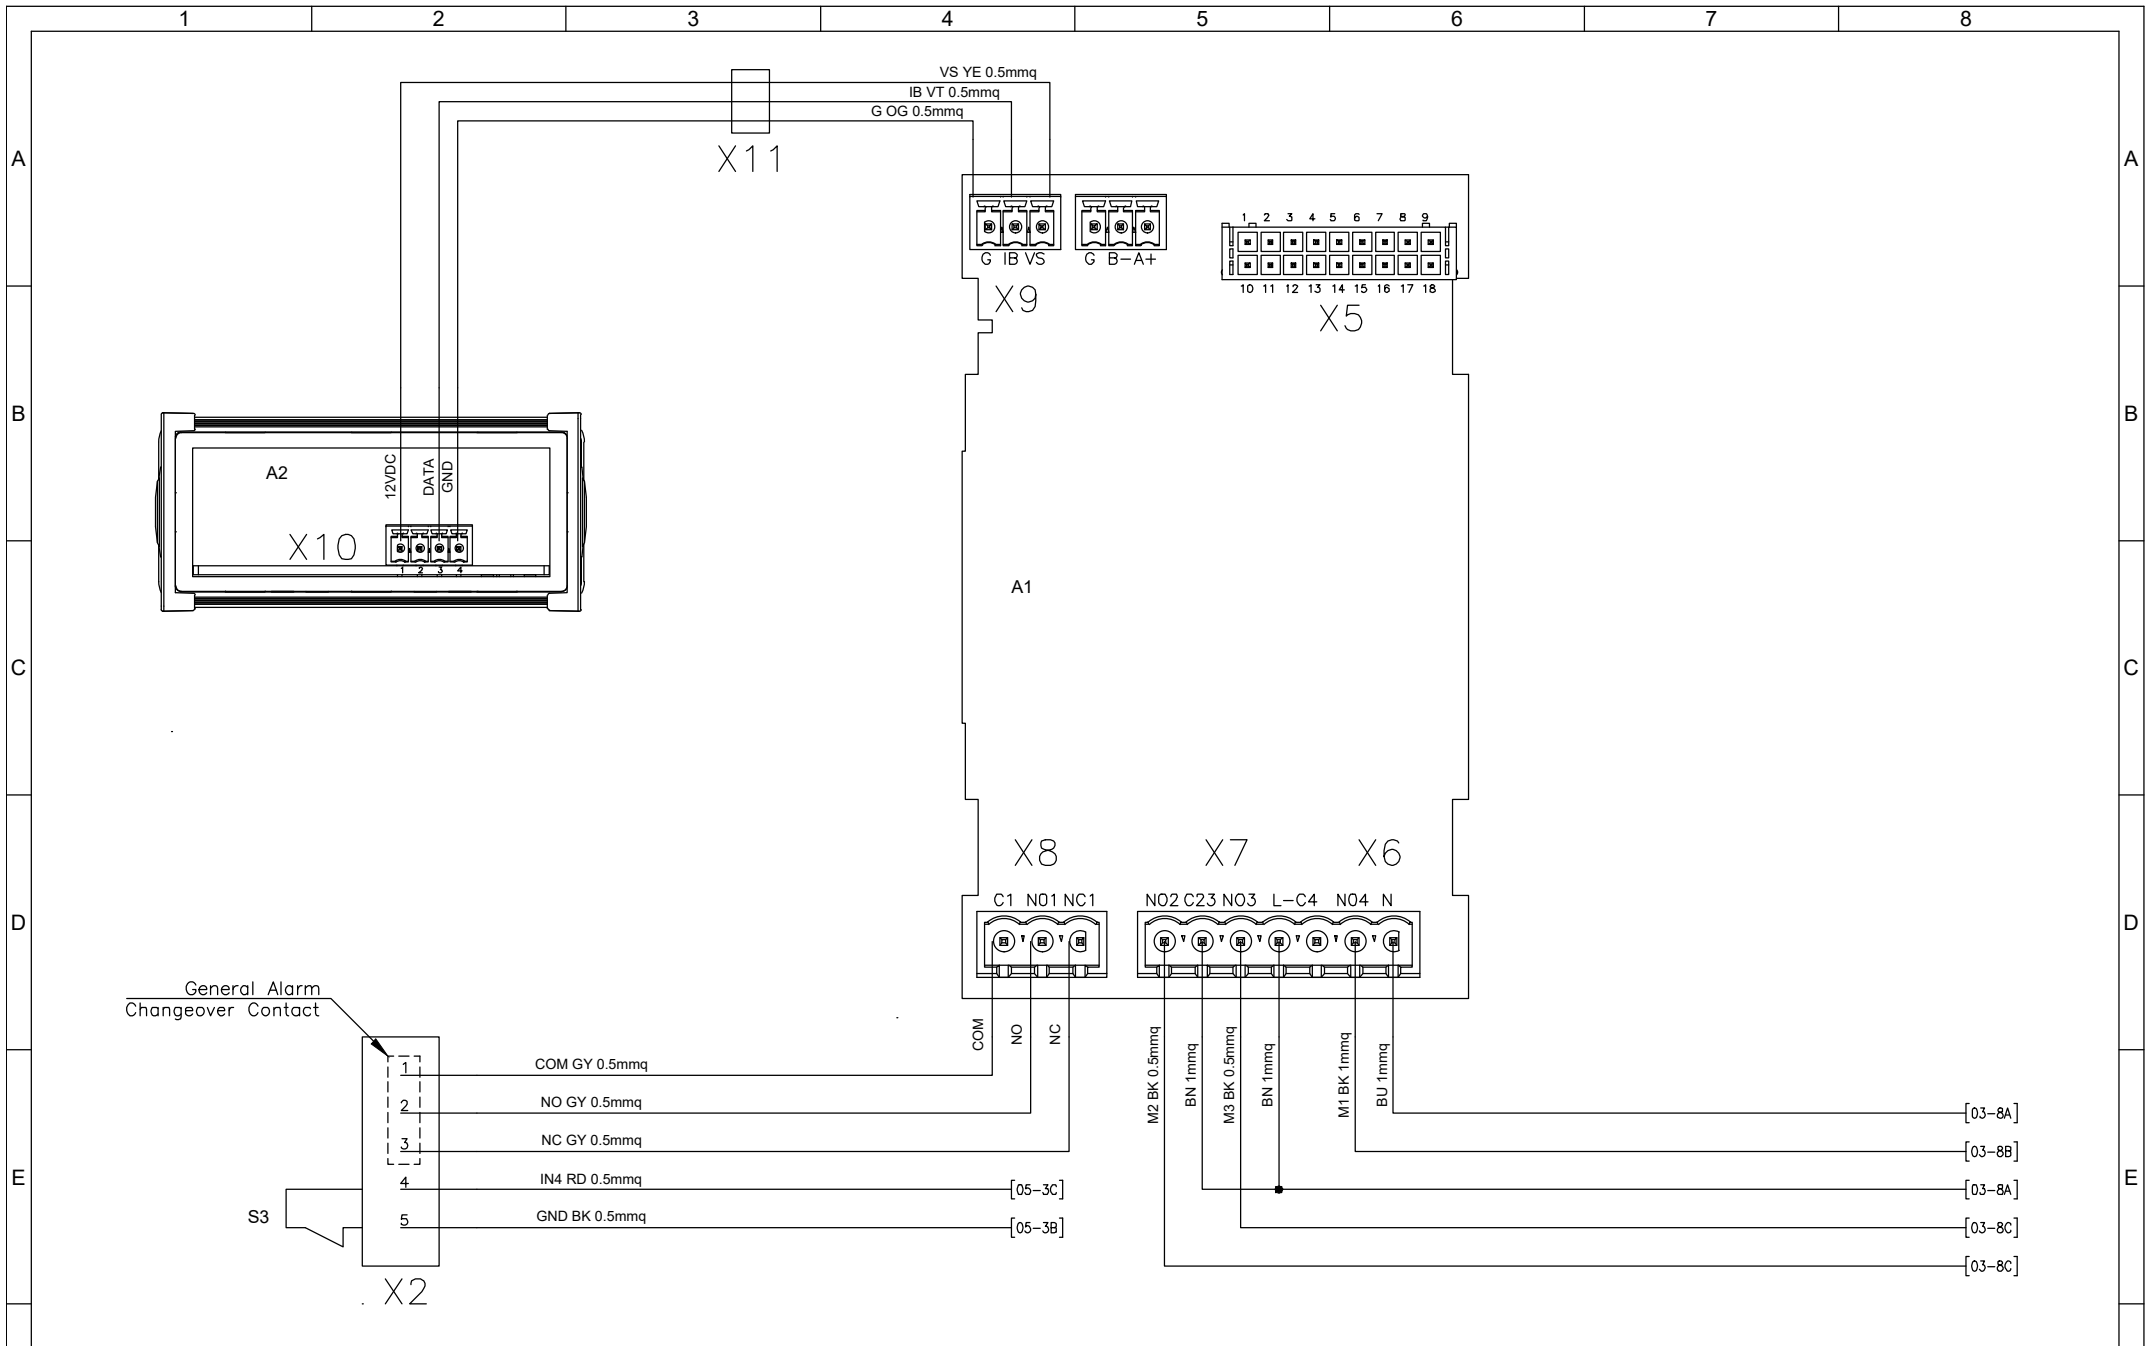

	1	2	3	4	5	6	7	8
A	<div style="border: 2px dashed black; padding: 10px; text-align: center;"> <h2 style="margin: 0;">Documentazione Elettrica</h2> <p style="margin: 10px 0;">Progetto Elettrico : Condizionatore NOX Evaporante Radiale</p> <p style="margin: 10px 0;">Codice Macchina : NOX Series</p> <p style="margin: 10px 0;">Codice Progetto : TSE436</p> <p style="margin: 10px 0;">Codice Quadro Elettrico : TSE436R00</p> <p style="margin: 10px 0;">Tensione di Alimentazione : 400/460V 2ph 50/60Hz</p> <p style="margin: 10px 0;">Alimentazione Secondari : 230V 1ph 50/60Hz</p> <p style="margin: 10px 0;">Potenza Assorbita MAX : -</p> <p style="margin: 10px 0;">Corrente Assorbita MAX : -</p> </div>							
B								
C								
D								
E								
F	Revisioni Foglio:		Data Ultima Revisioni Foglio:		Descrizione:		Eseguito da:	
	00							
			22-08-2023		TSE436		Tanadini N.	
	Proprietà della TEXA INDUSTRIES S.r.l. - Senza autorizzazione scritta, questo disegno non potrà essere comunque utilizzato per la costruzione dell'oggetto rappresentato né venire comunicato a terzi o riprodotto. La società proprietaria tutela i propri diritti a rigore di legge.				Copertina - Cover		Data: 22-08-2023	
					Page 001 of 006		Codice: TSE436	
							Revisione: 00	
	1	2	3	4	5	6	7	8

Descrizione:		Eseguito da:	
TSE436		Tanadini N.	
Schema Elettrico - Wiring Diagram		Data:	
Page 003 of 006		22-08-2023	
		Codice:	
		TSE436	
		Revisione:	
		00	

	TEXA INDUSTRIES S.r.l. STRADA CA' BRUCIATA, 5 46020 PEGOGNAGA MANTOVA ITALY TEL. +39 0376-554511 www.texaindustries.com
	TSE436R00 - NOX 400-460V 2ph evap radiale.dwg