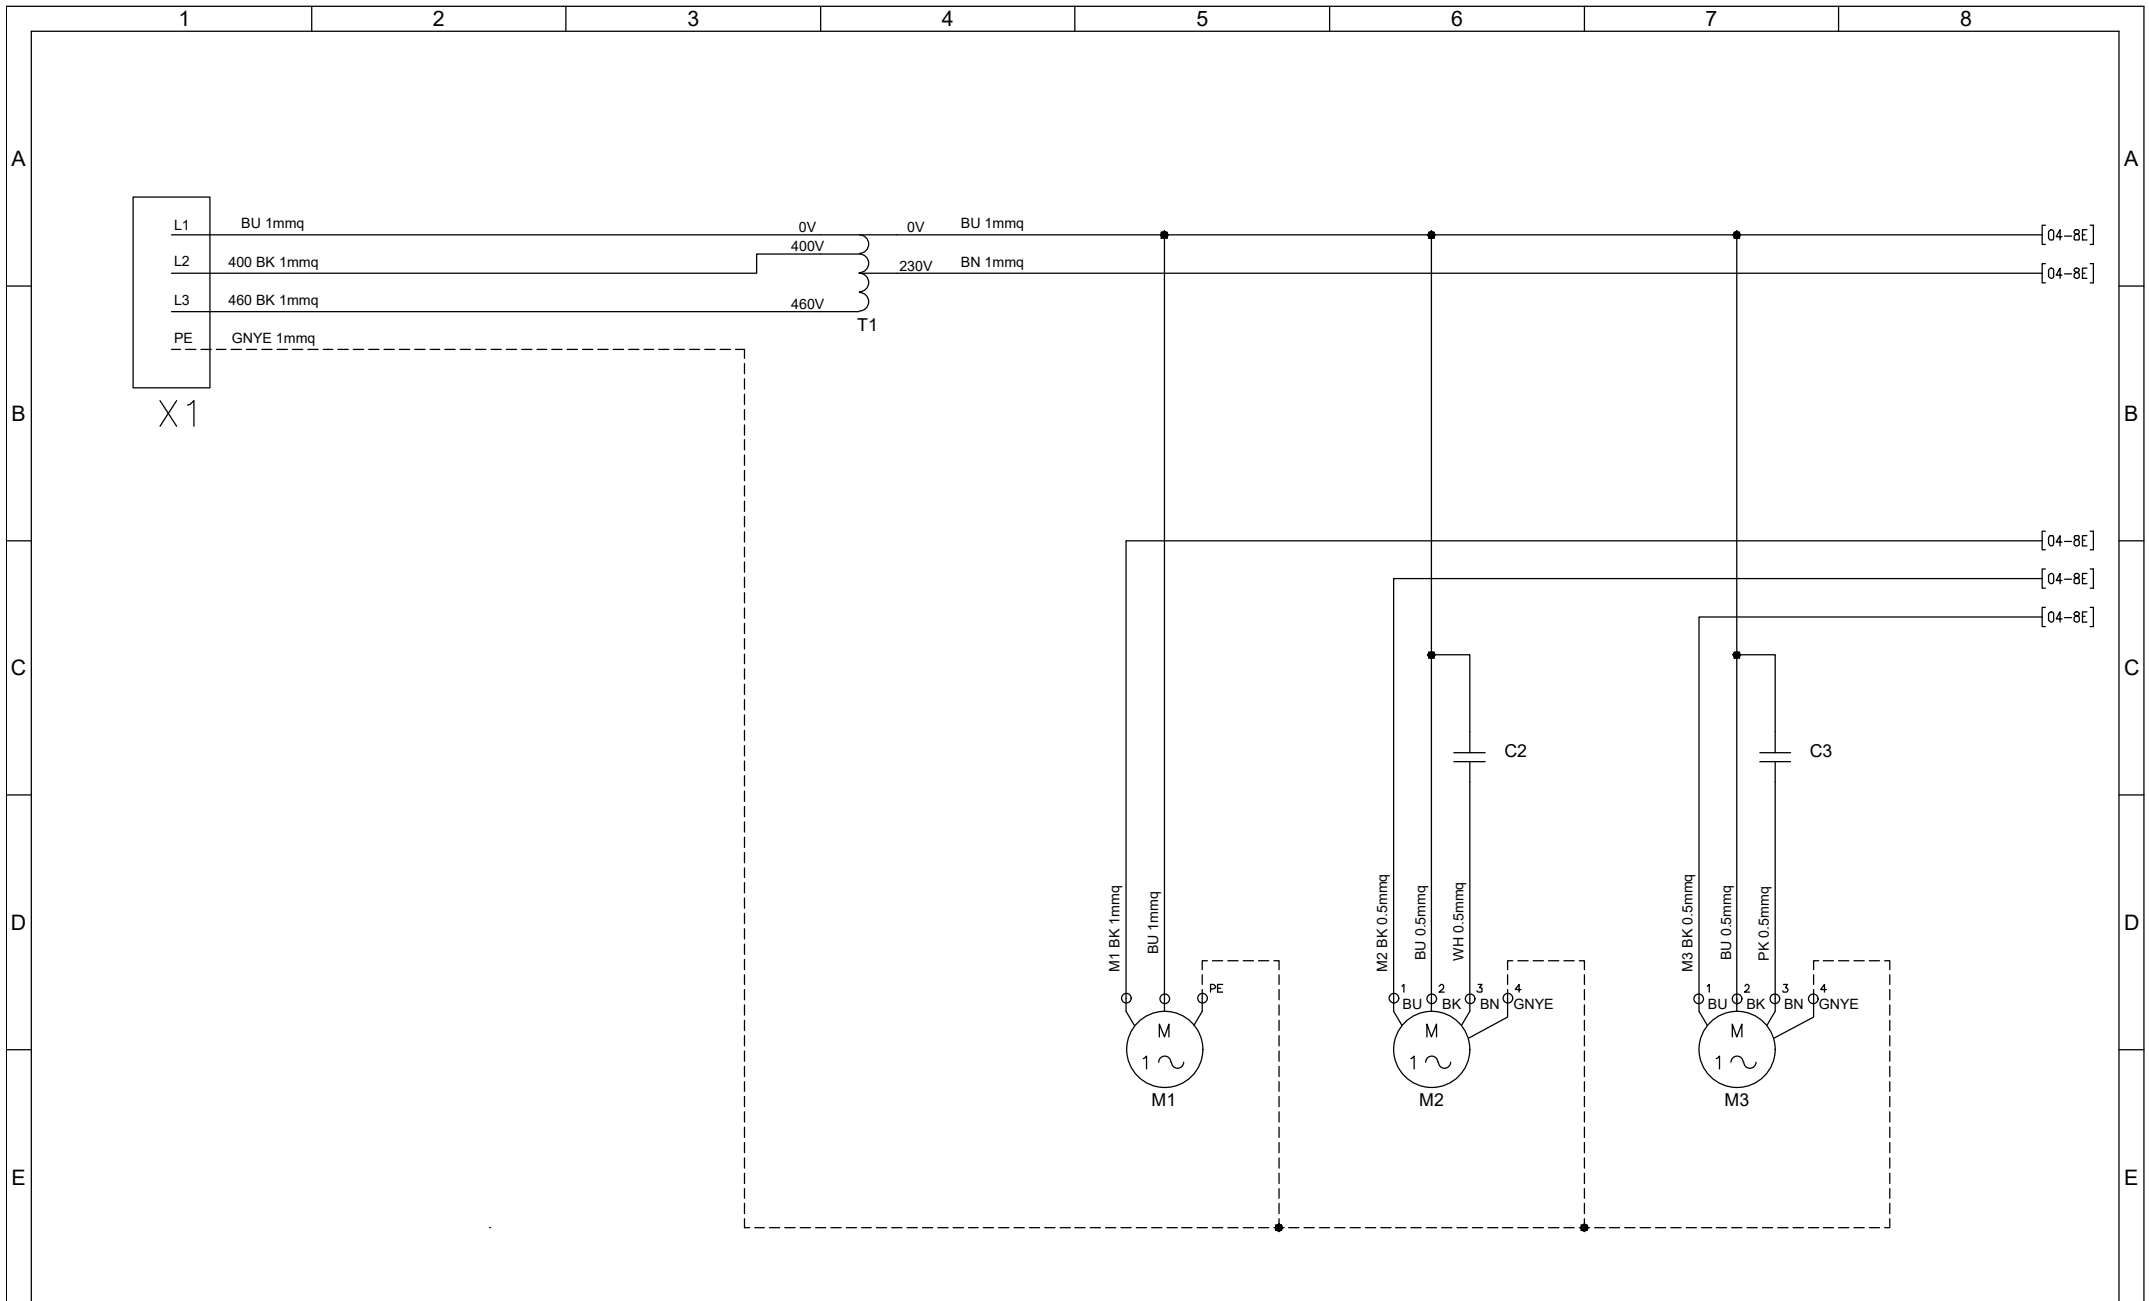

Revisioni Foglio:		Data Ultima Revisi Foglio:	
00		22-08-2023	
Proprietà della TEXA INDUSTRIES S.r.l. - Senza autorizzazione scritta, questo disegno non potrà essere comunque utilizzato per la costruzione dell'oggetto rappresentato né venire comunicato a terzi o riprodotto. La società proprietaria tutela i propri diritti a rigore di legge.			

Descrizione:		Eseguito da:	
TSE436		Tanadini N.	
Schema Elettrico - Wiring Diagram		Data:	
Page 003 of 006		22-08-2023	
		Codice:	
		TSE436	
		Revisione:	
		00	

	TEXA INDUSTRIES S.r.l. STRADA CA' BRUCIATA, 5 46020 PEGOGNAGA MANTOVA ITALY TEL. +39 0376-554511 www.texaindustries.com
	TSE436R00 - NOX 400-460V 2ph evap radiale.dwg