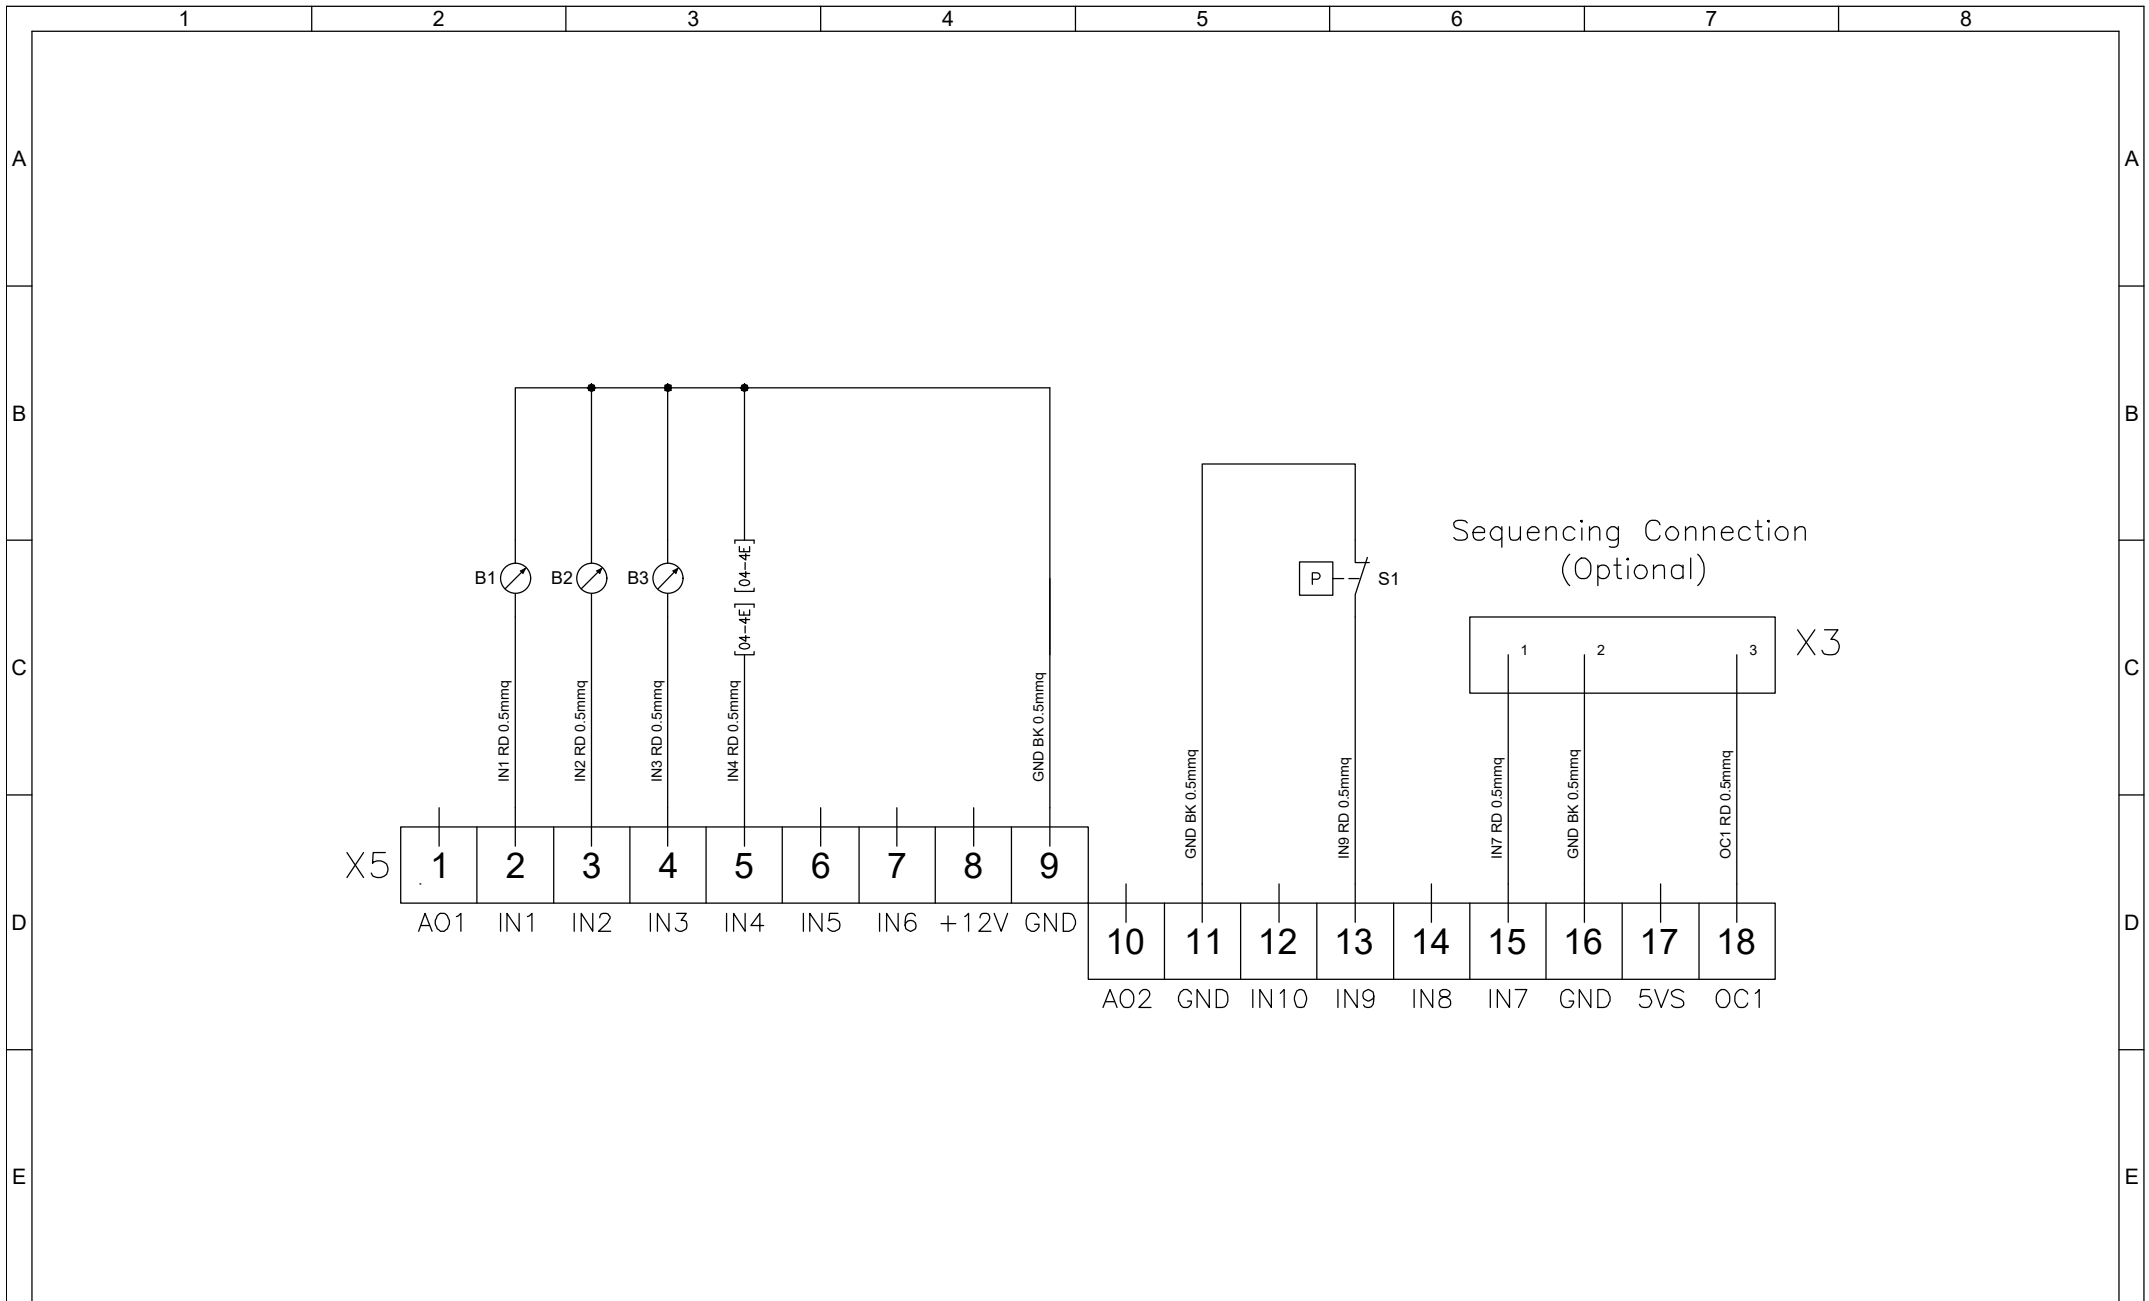

Revisioni Foglio:		Data Ultima Revisión Foglio:	
00		22-08-2023	
Proprietà della TEXA INDUSTRIES S.r.l. - Senza autorizzazione scritta, questo disegno non potrà essere comunque utilizzato per la costruzione dell'oggetto rappresentato né venire comunicato a terzi o riprodotto. La società proprietaria tutela i propri diritti a rigore di legge.			

Descrizione:		Eseguito da:	
TSE436		Tanadini N.	
Schema Elettrico - Wiring Diagram		Data:	
Page 005 of 006		22-08-2023	
		Codice:	
		TSE436	
		Revisione:	
		00	

	TEXA INDUSTRIES S.r.l. STRADA CA' BRUCIATA, 5 46020 PEGOGNAGA MANTOVA ITALY TEL. +39 0376-554511 www.texaindustries.com
	TSE436R00 - NOX 400-460V 2ph evap radiale.dwg